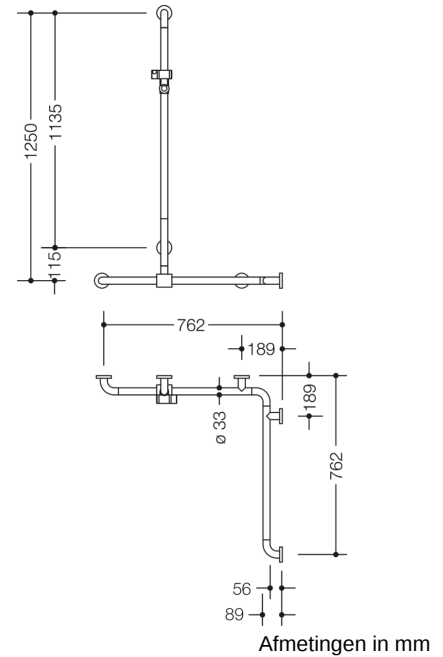

Vergelijkbare afbeelding

Eigenschappen

Douche- en badstang met verschuifbare douchestang van de serie 801

- verticaal en horizontaal aangebrachte, in een rechte hoek verbonden stangen met staal-bevestigingsrozetten en douchekophouder
- met zijdelings (ter montage) verschuifbare verticale douchestang
- verticale lengte 1250 mm, horizontale lengtes (hoekmontage) 762 mm
- 89 mm diep, stangen diameter 33 mm, rozet diameter 70 mm
- geschikt voor handdouches van verschillende fabrikanten
- Douchekophouder kan traploos worden gedraaid en na uittrekken of indrukken van een grote hendel in de hoogte worden versteld
- conische opname op de douchekophouder vergemakkelijkt het inhangen van de handdouche
- met doorlopende, tegen corrosie beschermde stalen kern
- Montage aan de wand met bevestigingsmateriaal en rozetten van HEWI
- links- en rechtszijdig te monteren
- van hoogwaardige polyamide in HEWI kleur 98 (signaalwit), met anti-microbieel werkzaam microzilver
- Hou bij gebruik van hangzitjes het volgende in acht: Een compatibiliteitscontrole is vereist.
- Een gedetailleerde lijst van de combinatiemogelijkheden van handgrepen, Hoeksteunen en douche- en badleuningen met bijpassende inhangzitjes vindt u in onze online catalogus in het downloadgedeelte van het betreffende product.