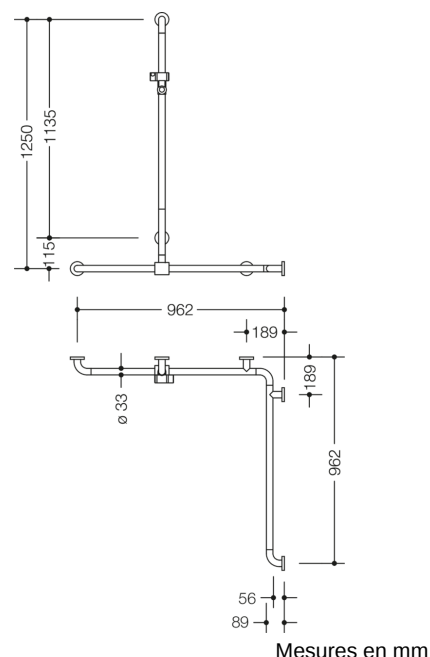

Photo similaire

Propriétés

Douche main courante avec douchette sur rail coulissant de la série 801

- barres verticales et horizontales, assemblées à angle droit, avec rosaces de fixation en acier et support de douche
- avec barre de support pour douchette verticale réglable verticalement (pour montage)
- longueurs verticales 1250 mm, longueurs horizontales (montage en coin) 962 mm
- 89 mm de profondeur, diamètre de barre 33 mm, diamètre de rosace 70 mm
- compatible avec les douchettes de différents fabricants
- coulisseau de douche inclinable et réglable en hauteur par traction ou pression sur un levier
- adaptateur conique le support de douche permettant d'accrocher plus facilement la douchette
- avec cœur en acier inoxydable continu
- montage au mur avec matériel de fixation spécifique pour le mur et rosace de HEWI
- se monte sur le côté gauche ou droit
- en polyamide de haute qualité dans la couleur HEWI 98 (blanc de sécurité) avec micro-particules d'argent antimicrobiennes
- À noter en cas d'utilisation avec des sièges suspendus : Vérifier la compatibilité.
- Une liste détaillée des combinaisons possibles des barres d'appui, des barres de maintien coudées et des mains courantes de douche avec les sièges suspendus correspondants est disponible dans notre catalogue en ligne dans la zone de téléchargement du produit concerné.