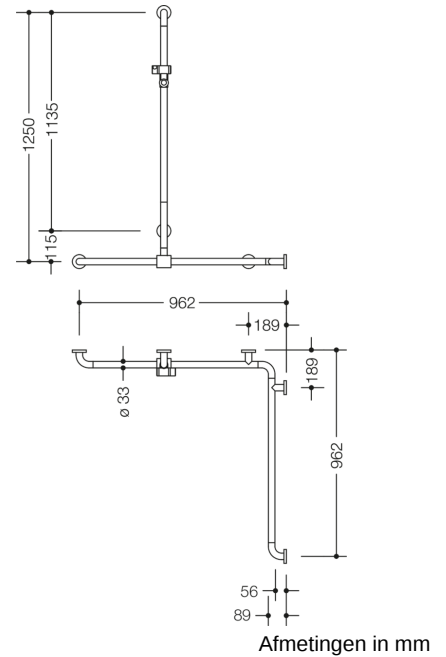

Vergelijkbare afbeelding

Eigenschappen

Douche- en badstang met verschuifbare douchestang van de serie 801

- verticaal en horizontaal aangebrachte, in een rechte hoek verbonden stangen met staal-bevestigingsrozetten en douchekophouder
- met zijdelings (ter montage) verschuifbare verticale douchestang
- verticale lengte 1250 mm, horizontale lengtes (hoekmontage) 962 mm
- 89 mm diep, stangen diameter 33 mm, rozet diameter 70 mm
- geschikt voor handdouches van verschillende fabrikanten
- Douchekophouder kan traploos worden gedraaid en na uittrekken of indrukken van een grote hendel in de hoogte worden versteld
- conische opname op de douchekophouder vergemakkelijkt het inhangen van de handdouche
- met doorlopende, tegen corrosie beschermde stalen kern
- Montage aan de wand met bevestigingsmateriaal en rozetten van HEWI
- links- en rechtszijdig te monteren
- van hoogwaardige polyamide in HEWI kleur 98 (signaalwit), met anti-microbieel werkzaam microzilver
- Hou bij gebruik van hangzitjes het volgende in acht: Een compatibiliteitscontrole is vereist.
- Een gedetailleerde lijst van de combinatiemogelijkheden van handgrepen, Hoeksteunen en douche- en badleuningen met bijpassende inhangzitjes vindt u in onze online catalogus in het downloadgedeelte van het betreffende product.