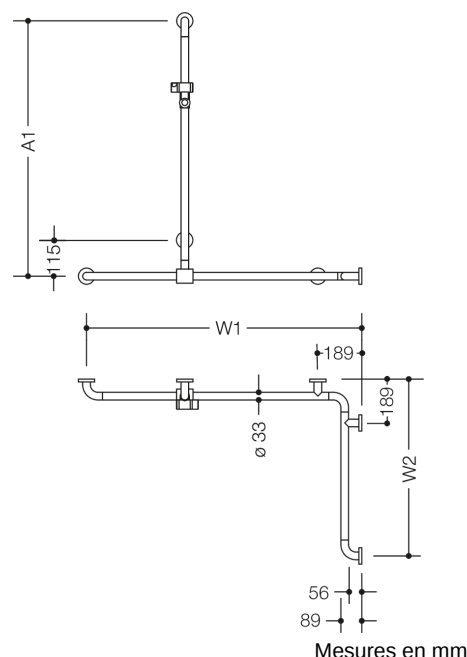

Photo similaire

Propriétés

Douche main courante avec douchette sur rail coulissant de la série 801

- barres verticales et horizontales, assemblées à angle droit, avec rosaces de fixation en acier et support de douche
- avec barre de support pour douchette verticale réglable verticalement (pour montage)
- longueur verticale sur mesure de 600 mm à 1250 mm, longueurs horizontales (montage en coin) sur mesure de 475 à 1800 mm
- 89 mm de profondeur, diamètre de barre 33 mm, diamètre de rosace 70 mm
- un support supplémentaire est nécessaire à partir d'une longueur de 1200 mm et d'une largeur de maximum 850 mm
- compatible avec les douchettes de différents fabricants
- coulisseau de douche inclinable et réglable en hauteur par traction ou pression sur un levier
- adaptateur conique le support de douche permettant d'accrocher plus facilement la douchette
- avec cœur en acier inoxydable continu
- montage au mur avec matériel de fixation spécifique pour le mur et rosace de HEWI
- se monte sur le côté gauche ou droit
- en polyamide de haute qualité dans la couleur HEWI 98 (blanc de sécurité) avec micro-particules d'argent antimicrobiennes
- À noter en cas d'utilisation avec des sièges suspendus : Vérifier la compatibilité.
- Une liste détaillée des combinaisons possibles des barres d'appui, des barres de maintien coudées et des mains courantes de douche avec les sièges suspendus correspondants est disponible dans notre catalogue en ligne dans la zone de téléchargement du produit concerné.