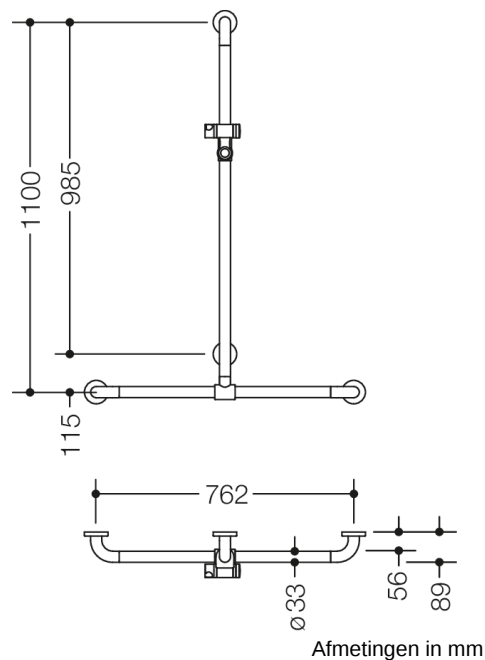

### Eigenschappen

Douche- en badsteun met verschuifbare douchestang van de serie 801

- verticaal en horizontaal aangebrachte, in een rechte hoek verbonden stangen met staal-bevestigingsrozetten en douchekophouder
- met zijdelings (ter montage) verschuifbare verticale douchestang
- verticale lengte 1100 mm, horizontale lengte 762 mm
- 89 mm diep, stangen diameter 33 mm, rozet diameter 70 mm
- geschikt voor handdouches van verschillende fabrikanten
- Douchekophouder kan traploos worden gedraaid en na uittrekken of indrukken van een grote hendel in de hoogte worden versteld
- conische opname op de douchekophouder vergemakkelijkt het inhangen van de handdouche
- met doorlopende, tegen corrosie beschermde stalen kern
- Montage aan de wand met bevestigingsmateriaal en rozetten van HEWI
- van hoogwaardige polyamide in HEWI kleur 98 (signaalwit), met anti-microbieel werkzaam microzilver
- Hou bij gebruik van hangzitjes het volgende in acht: Een compatibiliteitscontrole is vereist.
- Een gedetailleerde lijst van de combinatiemogelijkheden van handgrepen, Hoeksteunen en douche- en badleuningen met bijpassende inhangzitjes vindt u in onze online catalogus in het downloadgedeelte van het betreffende product.