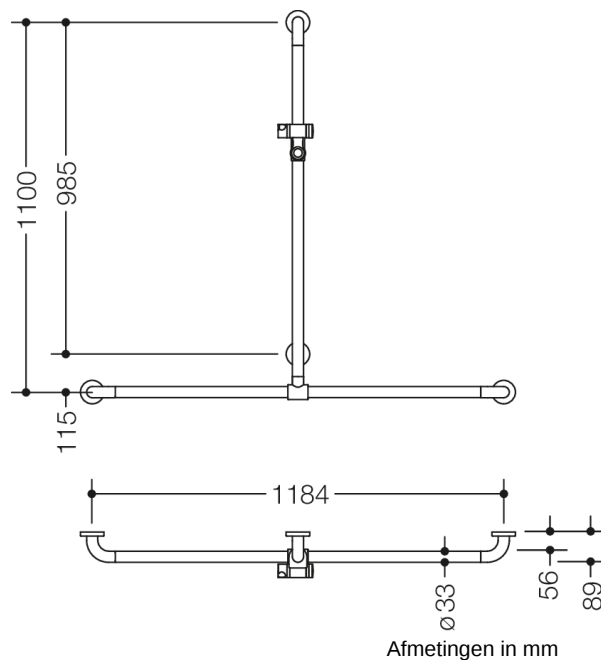

Vergelijkbare afbeelding

Eigenschappen

Douche- en badsteun met verschuifbare douchestang van de serie 801

- verticaal en horizontaal aangebrachte, in een rechte hoek verbonden stangen met staal-bevestigingsrozetten en douchekophouder
- met zijdelings (ter montage) verschuifbare verticale douchestang
- verticale lengte 1100 mm, horizontale lengte 1184 mm
- 89 mm diep, stangen diameter 33 mm, rozet diameter 70 mm
- geschikt voor handdouches van verschillende fabrikanten
- Douchekophouder kan traploos worden gedraaid en na uittrekken of indrukken van een grote hendel in de hoogte worden versteld
- conische opname op de douchekophouder vergemakkelijkt het inhangen van de handdouche
- met doorlopende, tegen corrosie beschermde stalen kern
- Montage aan de wand met bevestigingsmateriaal en rozetten van HEWI
- van hoogwaardige polyamide in HEWI kleur 98 (signaalwit), met anti-microbieel werkzaam microzilver
- Hou bij gebruik van hangzitjes het volgende in acht: Een compatibiliteitscontrole is vereist.
- Een gedetailleerde lijst van de combinatiemogelijkheden van handgrepen, Hoeksteunen en douche- en badleuningen met bijpassende inhangzitjes vindt u in onze online catalogus in het downloadgedeelte van het betreffende product.