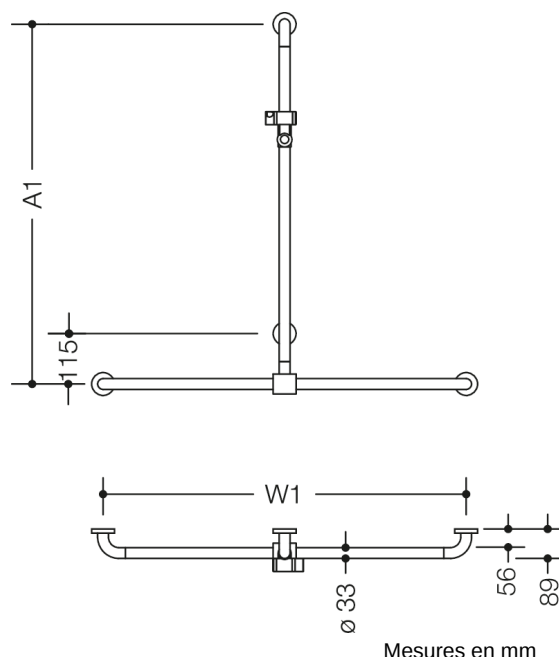

Photo similaire

Propriétés

Douche main courante avec douchette sur rail coulissant de la série 801

- barres verticales et horizontales, assemblées à angle droit, avec rosaces de fixation en acier et support de douche
- avec barre de support pour douchette verticale réglable verticalement (pour montage)
- longueur verticale sur mesure de 600 mm à 1250 mm, longueur horizontale sur mesure de 300 à 1500 mm
- 89 mm de profondeur, diamètre de barre 33 mm, diamètre de rosace 70 mm
- compatible avec les douchettes de différents fabricants
- coulisseau de douche inclinable et réglable en hauteur par traction ou pression sur un levier
- adaptateur conique le support de douche permettant d'accrocher plus facilement la douchette
- avec cœur en acier inoxydable continu
- montage au mur avec matériel de fixation spécifique pour le mur et rosace de HEWI
- en polyamide de haute qualité dans la couleur HEWI 98 (blanc de sécurité) avec micro-particules d'argent antimicrobiennes
- À noter en cas d'utilisation avec des sièges suspendus : Vérifier la compatibilité.
- Une liste détaillée des combinaisons possibles des barres d'appui, des barres de maintien coudées et des mains courantes de douche avec les sièges suspendus correspondants est disponible dans notre catalogue en ligne dans la zone de téléchargement du produit concerné.