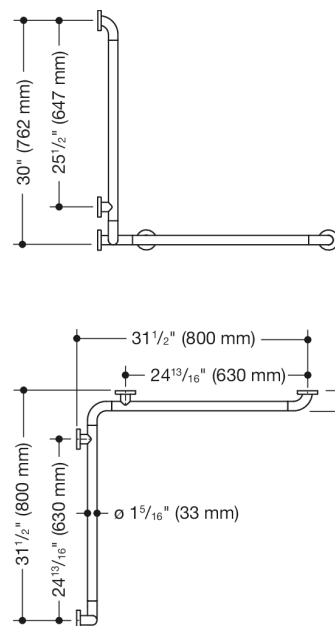

Photo similaire

Mesures en mm

### Propriétés

Main courante pour douche ou, ou baignoire (États-Unis) de la série 801

- barres disposées verticalement et horizontalement,, assemblées à angle droit avec rosaces de fixation en acier
- avec un, noyau en acier continu protégé contre la corrosion
- longueur verticale 30 pouces (762 mm), longueurs horizontales 31 1/2 pouces (800 mm)
- profondeur 2 3/4 pouces (70 mm), diamètre des barres 1 5/16 pouces (33 mm), diamètre de la rosace 2 3/4 pouces (70 mm)
- montage au mur avec le matériel de fixation spécifique pour le mur et les rosaces de HEWI
- se monte sur le côté gauche ou droit
- charge maximale de 330 lbs (150 kg)
- convient pour les sièges suspendus 801.51US100 et 801.51US110
- en polyamide de haute qualité dans les couleurs HEWI 99 (blanc pur), 95 (gris souris), 92 (gris anthracite), 90 (noir foncé), 86 (sable), 84 (umbra) et 33 (rouge rubis)
- répond aux exigences des normes 2010 ADA et ICC/ANSI A117.1-2017