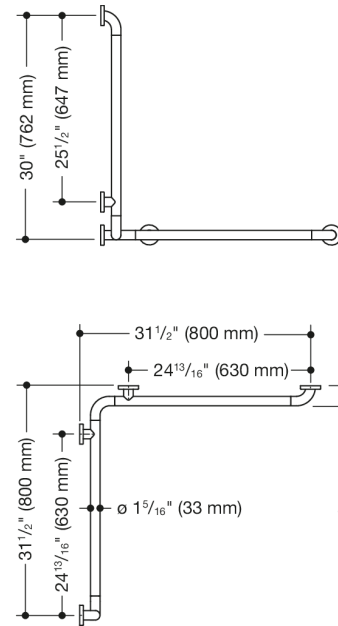

Vergelijkbare afbeelding

Afmetingen in mm

Eigenschappen

Douche-, Leuning (USA) van de serie 801

- verticaal en horizontaal gerangschikte, in een rechte hoek verbonden stangen met stalen bevestigingsrozetten
- Met continue, corrosiebeschermd stalen kern
- verticale lengte 30 inch (762 mm), horizontale lengtes 31 1/2 inch (800 mm)
- 2 3/4 inch (70 mm) diep, stangdiameter 1 5/16 inch (33 mm), Diameter rozet 2 3/4 inch (70 mm)
- Montage aan de wand met wandspecifiek bevestigingsmateriaal en rozetten van HEWI

links- en rechtszijdig te monteren

- maximale belastbaarheid 330 lbs (150 kg)
- geschikt voor hangstoelen 801.51US100 en 801.51US110
- van hoogwaardige polyamide in de HEWI kleuren 99 (zuiverwit), 95 (rotsgrijs), 92 (antracietgrijs), 90 (diepzwart), 86 (zand), 84 (omber) en 33 (robijnrood)
- voldoet aan de eisen conform 2010 ADA-normen en ICC/ANSI A117.1-2017