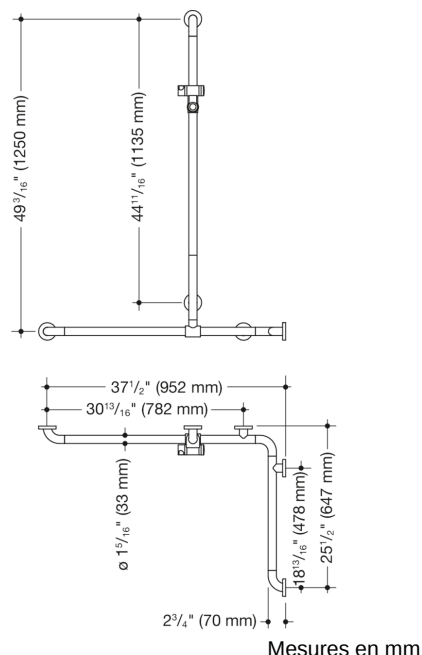

Photo similaire

Propriétés

Main courante pour douche avec barre avec coulisseau de douche réglable (États-Unis) de la série 801, Montage en angle

- barres disposées verticalement et horizontalement, assemblées à angle droit avec rosaces de fixation en acier et coulisseau de douche
- avec barre avec coulisseau pour douchette verticale réglable latéralement (pour montage)
- avec un noyau en acier continu protégé contre la corrosion
- longueur verticale 49 3/16 pouces (1 250 mm), longueurs horizontales (montage en angle) 37 1/2 pouces (952 mm) et 25 1/2 pouces (647 mm)
- profondeur 2 3/4 pouces (70 mm), diamètre des barres 1 5/16 pouces (33 mm), diamètre de la rosace 2 3/4 pouces (70 mm)
- compatible avec les douchettes de différents fabricants
- coulisseau de douche inclinable en continu et réglable en hauteur en tirant ou en poussant sur un levier
- logement conique sur le coulisseau de douche permettant d'accrocher plus facilement la douchette
- montage au mur avec le matériel de fixation spécifique pour le mur et les rosaces de HEWI
- se monte sur le côté gauche ou droit
- charge maximale de 330 lbs (150 kg)
- convient pour les sièges suspendus 801.51US100 et 801.51US110
- en polyamide de haute qualité dans les couleurs HEWI 99 (blanc pur), 95 (gris souris), 92 (gris anthracite), 90 (noir foncé), 86 (sable), 84 (umbra) et 33 (rouge rubis)
- répond aux exigences des normes 2010 ADA et ICC/ANSI A117.1-2017