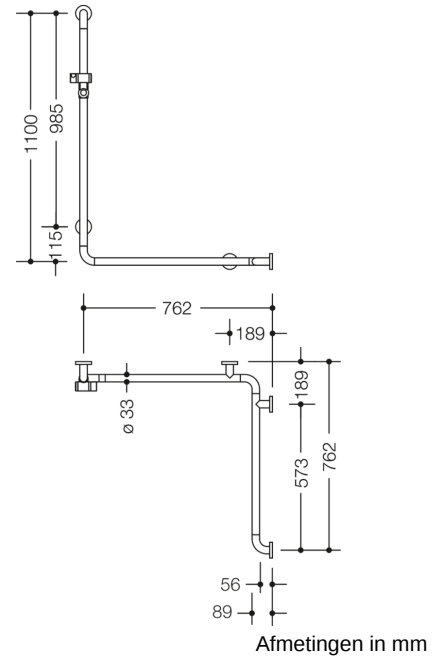

### Eigenschappen

Leuning voor douche en bad met douchestang incl. handdouche en doucheslang Serie 801 bestaande uit:

- leuning voor douche, badkuip met douchestang
- verticaal en horizontaal aangebrachte, in een rechte hoek verbonden stangen met staal-bevestigingsrozetten en douchekophouder
- dient voor het vasthouden en ondersteunen in de douche- en badruimte
- verticale lengte 1100 mm, horizontale lengtes 762 mm
- 89 mm diep, vrije afstand tot de wand 56 mm, stangdiameter 33 mm, rozetdiameter 70 mm
- douchekophouder kan traploos worden gedraaid en na uittrekken of indrukken van een grote hendel in de hoogte worden versteld
- conische opname op de douchekophouder vergemakkelijkt het inhangen van de handdouche
- met doorlopende, tegen corrosie beschermde stalen kern
- montage aan de wand met wandspecifiek bevestigingsmateriaal en rozetten van HEWI
- links- en rechtszijdig te monteren
- van hoogglanzend polyamide in HEWI kleur 99

en

- 1-straal handdouche met doucheslang van kunststof in kleur wit
- handdouche met soft-clean antikalnoppen
- straalsoort: rain
- diameter van de douchekop: 105 mm
- noppen en ring van kunststof in kleur lichtgrijs
- debiet bij 3 bar: 14 l/min
- uitspoelbare vuilopvangzeef
- aansluitschroefdraad G 1/2, aansluitgrootte: DN 15
- slanglengte 1600 mm
- knikbeveiligd
- draaiconus beschermt tegen verdraaien van de doucheslang
- metalen-draaiconus/metalen kartelrand, verchroomd
- handdouche getest volgens KTW en W270
- doucheslang getest volgens EN 1113 en KTW
- Hou bij gebruik van hangzitjes het volgende in acht: Een compatibiliteitscontrole is vereist.
- Een gedetailleerde lijst van de combinatiemogelijkheden van handgrepen, Hoeksteunen en douche- en badleuningen met bijpassende inhangzitjes vindt u in onze online catalogus in het downloadgedeelte van het betreffende product.