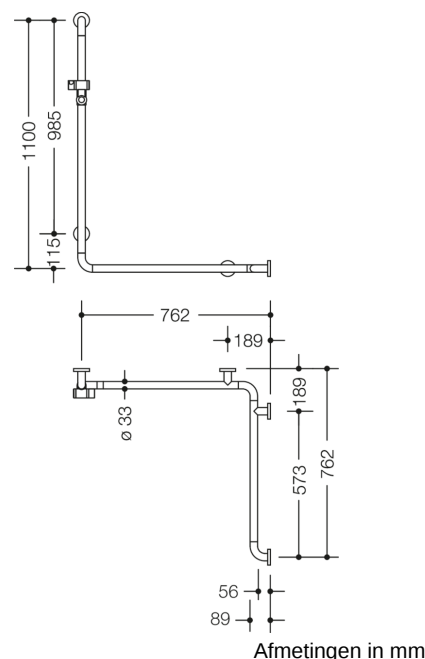

Vergelijkbare afbeelding

Eigenschappen

Leuning voor douche en bad met douchestang incl. handsproeier en doucheslang serie 801 bestaande uit:

- leuning voor douche, badkuip met douchestang
- verticaal en horizontaal aangebrachte, in een rechte hoek verbonden stangen met staal-bevestigingsrozetten en douchekophouder
- dient voor het vasthouden en ondersteunen in de douche- en badruimte
- verticale lengte 1100 mm, horizontale lengtes 762 mm
- 89 mm diep, vrije afstand tot de wand 56 mm, stangdiameter 33 mm, rozetdiameter 70 mm
- douchekophouder kan traploos worden gedraaid en na uittrekken of indrukken van een grote hendel in de hoogte worden versteld
- conische opname op de douchekophouder vergemakkelijkt het inhangen van de handsproeier
- met doorlopende, tegen corrosie beschermde stalen kern
- montage aan de wand met wandspecifiek bevestigingsmateriaal en rozetten van HEWI
- links- en rechtszijdig te monteren
- van hoogglanzend polyamide in HEWI kleur 99

en

- 1-straal handsproeier met doucheslang van kunststof in kleur wit
- handsproeier met soft-clean antikalk-noppen
- straalsoort: rain
- diameter van de douchekop: 105 mm
- noppen en ring van kunststof in kleur lichtgrijs
- debiet bij 3 bar: 14 l/min
- uitspoelbare vuilopvangzeef
- aansluitschroefdraad G 1/2, aansluitgrootte: DN 15
- slanglengte 2000 mm
- knikbeveiligd
- draaiconus beschermt tegen verdraaien van de doucheslang
- metalen-draaiconus/metalen kartelrand, verchroomd
- handsproeier getest volgens KTW en W270
- doucheslang getest volgens EN 1113 en KTW
- Hou bij gebruik van hangzitjes het volgende in acht: Een compatibiliteitscontrole is vereist.
- Een gedetailleerde lijst van de combinatiemogelijkheden van handgrepen, Hoeksteunen en douche- en badleuningen met bijpassende inhangzitjes vindt u in onze online catalogus in het downloadgedeelte van het betreffende product.