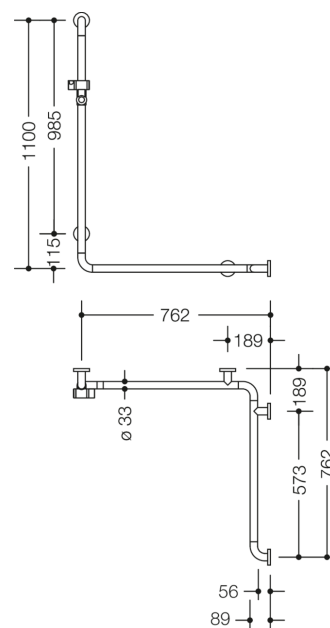

Wymiary w mm

Właściwości

Poręcz prysznicowa i wannowa z drążkiem prysznicowym i słuchawką oraz wężem prysznicowym Serii 801, składająca się z następujących elementów:

- poręcz prysznicowa i wannowa z uchwytem prysznicowym
- pręty ułożone pionowo i poziomo, połączone pod kątem prostym za pomocą stalowych rozetek mocujących i wsporników prysznicowych.
- służy do podtrzymywania i wspierania w strefie prysznica i wanny
- długość w pionie 1100 mm, długość w poziomie 762 mm
- głębokość 89 mm, wolna odległość od ściany 56 mm, średnica pręta 33 mm, średnica rozety 70 mm
- uchwyt głowicy prysznicowej można bezstopniowo przechylać i regulować wysokość po pociągnięciu lub naciśnięciu dużej dźwigni.
- stożkowy montaż na uchwycie głowicy prysznicowej ułatwia zawieszenie słuchawki na miejscu
- z ciągłym, zabezpieczonym przed korozją stalowym rdzeniem
- montaż ścienny z materiałami mocującymi specyficznymi dla ściany i rozetami z HEWI
- można montować z lewej i prawej strony
- wykonany z poliamidu na wysoki połysk w kolorze HEWI 99

oraz

- 1-strumieniowa głowica prysznicowa z plastikowym wężem w kolorze biel
- głowica prysznicowa z antykamieniowymi wypustkami na tarczy do delikatnego czyszczenia
- typ wiązki: deszcz
- średnica głowicy prysznicowej: 105 mm
- trzpień i pierścień z tworzywa sztucznego w kolorze jasnoszarym
- przepływ przy ciśnieniu 3 bar: 14 l/min.
- nadające się do płukania sito do odsysania zanieczyszczeń
- gwint przyłączeniowy G 1/2, wielkość przyłącza: DN 15
- długość węża 2000 mm
- zabezpieczenie przed zginaniem
- obrotowy stożek chroni przed skręceniem węża prysznicowego
- metalowy stożek obrotowy/metalowy radełkowy, chromowany
- słuchawka prysznicowa testowana zgodnie z KTW i W270.
- wąż prysznicowy testowany zgodnie z EN 1113 i KTW
- Przestrzegać w przypadku korzystania z zawieszanych siedzeń: Wymagane sprawdzenie zgodności.
- Szczegółowa lista możliwych kombinacji uchwytów, Uchwyty kątowe i poręcze prysznicowe z dopasowanymi zawieszanymi siedzeniami można znaleźć w naszym katalogu online w obszarze pobierania odpowiedniego produktu.