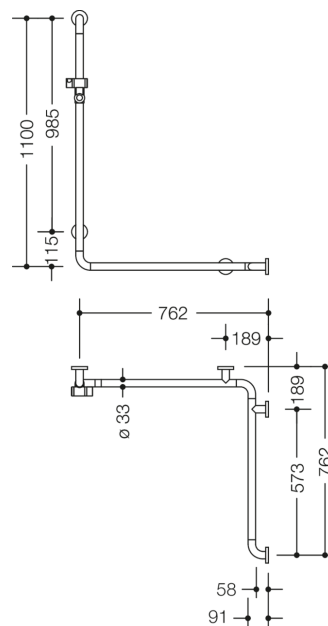

Photo similaire

Mesures en mm

Propriétés

Barre de maintien pour douche de la série 801 avec barre à coulisseau de douche

- barres verticales et horizontales assemblées en angle droit avec rosaces de fixation en matière synthétique et support de douchette
- longueur horizontale 1100 mm, verticale 762 mm, profondeur 91 mm
- diamètre des barres 33 mm, diamètre des rosaces 70 mm
- compatible avec les douchettes de différents fabricants
- coulisseau de douche inclinable et réglable en hauteur par traction ou pression sur un levier
- adaptateur conique le support de douche permettant d'accrocher plus facilement la douchette
- montage au mur avec matériel de fixation spécifique pour le mur et rosace de HEWI
- se monte sur le côté gauche ou droit
- en polyamide de haute qualité, par selon nuancier HEWI
- avec cœur en acier inoxydable et aluminium continu et coudes terminaux renforcés par de l'acier inoxydable
- À noter en cas d'utilisation avec des sièges suspendus : Vérifier la compatibilité.
- Une liste détaillée des combinaisons possibles des barres d'appui, des barres de maintien coudées et des mains courantes de douche avec les sièges suspendus correspondants est disponible dans notre catalogue en ligne dans la zone de téléchargement du produit concerné.