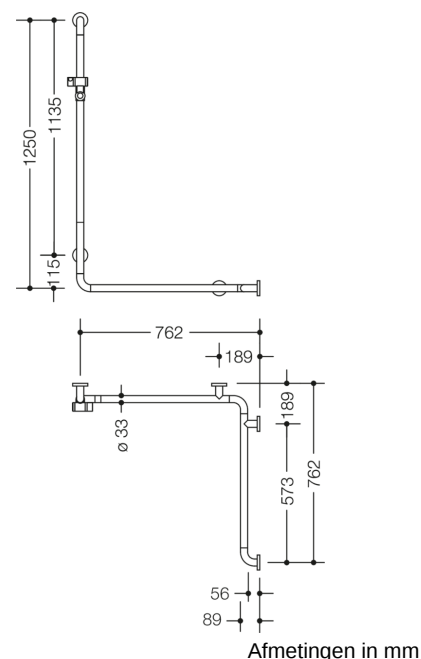

Vergelijkbare afbeelding

## Eigenschappen

Douche- en badgreep met douchestang van de serie 801

- verticaal en horizontaal aangebrachte, in een rechte hoek verbonden stangen met staal-bevestigingsrozetten en douchekophouder
- verticale lengte 1250 mm, horizontale lengtes 762 mm
- 89 mm diep, stangen diameter 33 mm, rozet diameter 70 mm
- geschikt voor handdouches van verschillende fabrikanten
- Douchekophouder kan traploos worden gedraaid en na uittrekken of indrukken van een grote hendel in de hoogte worden versteld
- conische opname op de douchekophouder vergemakkelijkt het inhangen van de handdouche
- Montage aan de wand met bevestigingsmateriaal en rozetten van HEWI
- links- en rechtszijdig te monteren
- van hoogwaardige polyamide volgens HEWI kleuren-tabel
- met doorlopende, tegen corrosie beschermde stalen kern
- Hou bij gebruik van hangzitjes het volgende in acht: Een compatibiliteitscontrole is vereist.
- Een gedetailleerde lijst van de combinatiemogelijkheden van handgrepen, Hoeksteunen en douche- en badleuningen met bijpassende inhangzitjes vindt u in onze online catalogus in het downloadgedeelte van het betreffende product.