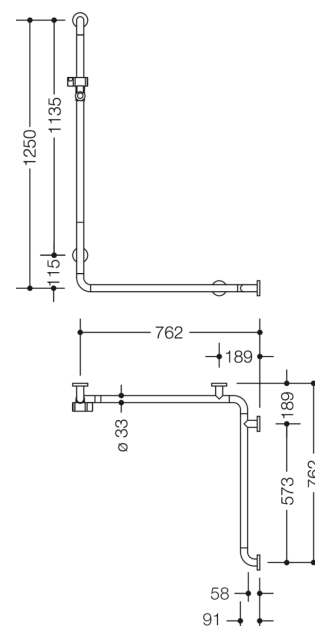

Photo similaire

Mesures en mm

Propriétés

Barre de maintien pour douche de la série 801 avec barre à coulisseau de douche

- barres verticales et horizontales assemblées en angle droit avec rosaces de fixation en matière synthétique et support de douchette
- longueur horizontale 1250 mm, verticale 762 mm, profondeur 91 mm
- diamètre des barres 33 mm, diamètre des rosaces 70 mm
- compatible avec les douchettes de différents fabricants
- coulisseau de douche inclinable et réglable en hauteur par traction ou pression sur un levier
- adaptateur conique le support de douche permettant d'accrocher plus facilement la douchette
- montage au mur avec matériel de fixation spécifique pour le mur et rosace de HEWI
- se monte sur le côté gauche ou droit
- en polyamide de haute qualité, par selon nuancier HEWI
- avec cœur en acier inoxydable et aluminium continu et coudes terminaux renforcés par de l'acier inoxydable
- À noter en cas d'utilisation avec des sièges suspendus : Vérifier la compatibilité.
- Une liste détaillée des combinaisons possibles des barres d'appui, des barres de maintien coudées et des mains courantes de douche avec les sièges suspendus correspondants est disponible dans notre catalogue en ligne dans la zone de téléchargement du produit concerné.