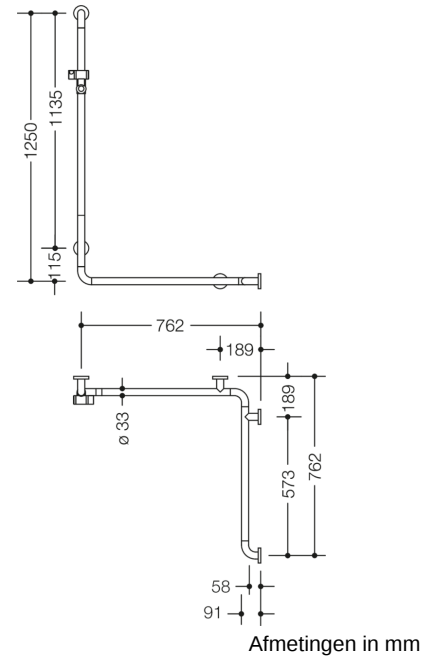

Vergelijkbare afbeelding

Eigenschappen

Douche- en badgreep met douchestang van de serie 801

- verticaal en horizontaal aangebrachte, in een rechte hoek verbonden stangen met kunststof-bevestigingsrozetten en douchekophouder
- verticale lengte 1250 mm, horizontale lengtes 762 mm, 91 mm diep
- stangendiameter 33 mm, rozetdiameter 70 mm
- geschikt voor handdouches van verschillende fabrikanten
- Douchekophouder kan traploos worden gedraaid en na uittrekken of indrukken van een grote hendel in de hoogte worden versteld
- conische opname op de douchekophouder vergemakkelijkt het inhangen van de handdouche
- montage aan de wand met bevestigingsmateriaal en rozetten van HEWI
- links- en rechtszijdig te monteren
- van hoogwaardige polyamide volgens HEWI kleuren-tabel
- met doorlopende roestvrij stalen en aluminiumkernen en roestvrij staalversterkte eindbogen
- Hou bij gebruik van hangzitjes het volgende in acht: Een compatibiliteitscontrole is vereist.
- Een gedetailleerde lijst van de combinatiemogelijkheden van handgrepen, Hoeksteunen en douche- en badleuningen met bijpassende inhangzitjes vindt u in onze online catalogus in het downloadgedeelte van het betreffende product.