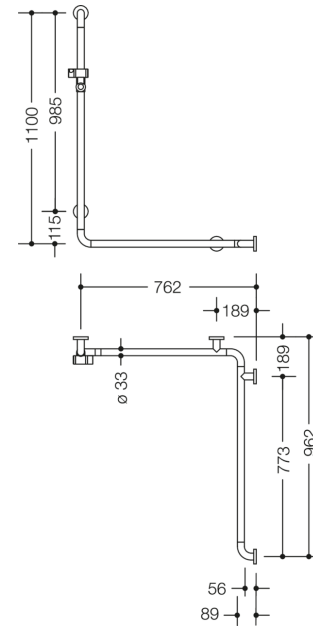

Photo similaire

Mesures en mm

Propriétés

Barre de maintien pour douche de la série 801 avec barre à coulisseau de douche

- barres verticales et horizontales, assemblées à angle droit, avec rosaces de fixation en acier et support de douche
- longueur verticale 1100 mm, longueurs horizontales 762 mm et 962 mm
- 89 mm de profondeur, diamètre de barre 33 mm, diamètre de rosace 70 mm
- compatible avec les douchettes de différents fabricants
- coulisseau de douche inclinable et réglable en hauteur par traction ou pression sur un levier
- adaptateur conique le support de douche permettant d'accrocher plus facilement la douchette
- avec cœur en acier inoxydable continu
- montage au mur avec matériel de fixation spécifique pour le mur et rosace de HEWI
- se monte sur le côté gauche ou droit
- en polyamide de haute qualité, par selon nuancier HEWI
- répond aux exigences des normes ÖNORM B1600/1601
- À noter en cas d'utilisation avec des sièges suspendus : Vérifier la compatibilité.
- Une liste détaillée des combinaisons possibles des barres d'appui, des barres de maintien coudées et des mains courantes de douche avec les sièges suspendus correspondants est disponible dans notre catalogue en ligne dans la zone de téléchargement du produit concerné.

Couleurs / Surfaces

 33 (rouge rubis)	 74 (vert pomme)	 92 (gris anthracite)	 99 (blanc pur)
 36 (corail)	 18 (jaune moutarde)	 95 (gris souris)	 84 (umbra)
 50 (bleu acier)	 86 (sable)	 97 (gris clair)	
 55 (bleu aqua)	 90 (noir foncé)	 98 (blanc signalis.)	