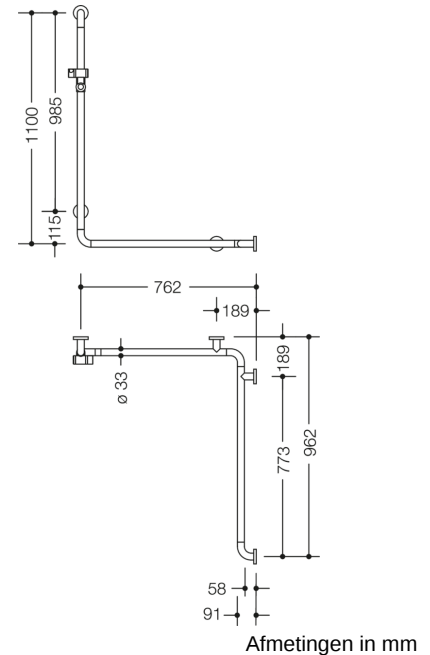

Vergelijkbare afbeelding

### Eigenschappen

Douche- en badleuning met douchestang uit de serie 801

- verticaal en horizontaal aangebrachte, in een rechte hoek verbonden stangen met kunststof-bevestigingsrozetten en douchekophouder
- dient om vast te houden en te steunen in de douche en bij de badkuip
- verticale lengte 1100 mm, horizontale lengtes 762 mm en 962 mm
- 91 mm diep, vrije afstand tot de wand 58 mm, stangdiameter 33 mm, rozetdiameter 70 mm
- geschikt voor douchekoppen van verschillende fabrikanten
- Douchekophouder kan traploos worden gedraaid en na uittrekken of indrukken van een grote hendel in de hoogte worden versteld
- conische opname op de douchekophouder vergemakkelijkt het inhangen van de douchekop
- met aluminiumkernen en roestvrij staalversterkte eindbogen
- Montage aan de wand met wandspecifiek bevestigingsmateriaal en rozetten van HEWI
- links- en rechtszijdig te monteren
- van polyamide met hoogglans, in alle HEWI-kleuren
- voldoet aan de eisen conform ÖNORM B1600/1601
- Hou bij gebruik van hangzitjes het volgende in acht: Een compatibiliteitscontrole is vereist.
- Een gedetailleerde lijst van de combinatiemogelijkheden van handgrepen, Hoeksteunen en douche- en badleuningen met bijpassende inhangzitjes vindt u in onze online catalogus in het downloadgedeelte van het betreffende product.