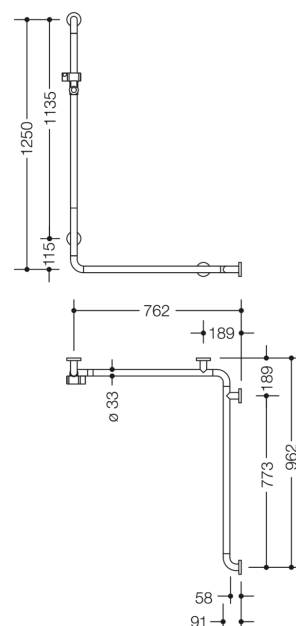

Photo similaire

Mesures en mm

Propriétés

Barre de maintien de douche et de baignoire de la série 801 avec barre à coulisseau de douche

- barres verticales et horizontales assemblées en angle droit avec rosaces de fixation en plastique et coulisseau de douche
- sert à se tenir et à s'appuyer dans la douche et la baignoire
- longueur verticale 1250 mm, longueurs horizontales 762 mm et 962 mm
- 91 mm de profondeur, 58 mm d'espace libre par rapport au mur, diamètre de la barre 33 mm, diamètre des rosaces 70 mm
- compatible avec les douchettes de différents fabricants
- coulisseau de douche inclinable et réglable en hauteur par traction ou pression sur un grand levier
- le logement conique sur le coulisseau de douche permet d'accrocher plus facilement la douchette
- avec cœur en aluminium et coudes terminaux renforcés par de l'acier inoxydable
- montage au mur avec matériel de fixation spécifique pour le mur et rosaces HEWI
- se monte du côté gauche ou droit
- en polyamide brillant dans toutes les couleurs HEWI
- répond aux exigences de la norme ÖNORM B1600/1601
- À noter en cas d'utilisation avec des sièges suspendus : Vérifier la compatibilité.
- Une liste détaillée des combinaisons possibles des barres d'appui, des barres de maintien coudées et des mains courantes de douche avec les sièges suspendus correspondants est disponible dans notre catalogue en ligne dans la zone de téléchargement du produit concerné.

Couleurs / Surfaces

	33 (rouge rubis)		74 (vert pomme)		92 (gris anthracite)		99 (blanc pur)
	36 (corail)		18 (jaune moutarde)		95 (gris souris)		84 (umbra)
	50 (bleu acier)		86 (sable)		97 (gris clair)		
	55 (bleu aqua)		90 (noir foncé)		98 (blanc signalis.)		