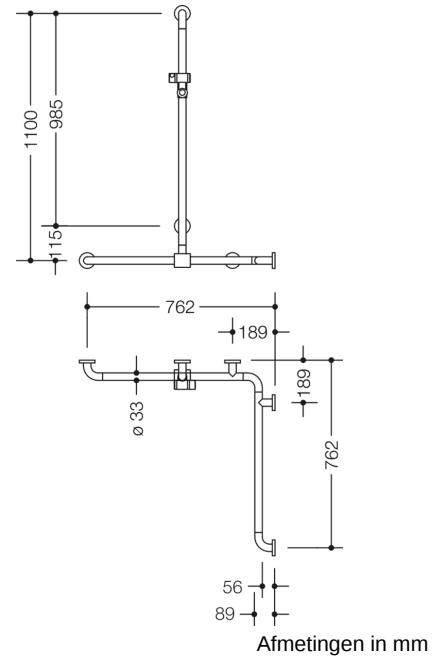

Vergelijkbare afbeelding

Eigenschappen

Leuning voor douche en bad met verschuifbare douchestang incl. handdouche en doucheslang Serie 801 bestaande uit:

- verticaal en horizontaal aangebrachte, in een rechte hoek verbonden stangen met staal-bevestigingsrozetten en douchekophouder
 - met zijdelings (ter montage) verschuifbare verticale douchestang
 - dient voor het vasthouden en ondersteunen in de douche- en badruimte
 - verticale lengte 1100 mm, horizontale lengtes (hoekmontage) 762 mm
 - 89 mm diep, vrije afstand tot de wand 56 mm, stangdiameter 33 mm, rozetdiameter 70 mm
 - douchekophouder kan traploos worden gedraaid en na uittrekken of indrukken van een grote hendel in de hoogte worden versteld
 - conische opname op de douchekophouder vergemakkelijkt het inhangen van de handdouche
 - met doorlopende, tegen corrosie beschermde stalen kern
 - montage aan de wand met wandspecifiek bevestigingsmateriaal en rozetten van HEWI
 - links- en rechtszijdig te monteren
 - van hoogglanzend polyamide in HEWI kleur 99
- en
- 1-straal handdouche met doucheslang van kunststof in kleur wit
 - handdouche met soft-clean antikalk-noppen
 - straalttype: Rain
 - diameter van de douchekop: 105 mm
 - noppen en ring van kunststof in kleur lichtgrijs
 - debiet bij 3 bar: 14 l/min
 - spoelbare vuilvangzeef
 - aansluitschroefdraad G 1/2, aansluitmaat: DN 15
 - slanglengte 1600 mm
 - knikbeveiligd
 - draaiconus beschermt tegen verdraaien van de doucheslang
 - metalen-draaiconus/metalen kartelrand, verchroomd
 - handdouche getest volgens KTW en W270
 - doucheslang getest volgens EN 1113 en KTW
 - Hou bij gebruik van hangzitjes het volgende in acht: Een compatibiliteitscontrole is vereist.
 - Een gedetailleerde lijst van de combinatiemogelijkheden van handgrepen, Hoeksteunen en douche- en badleuningen met bijpassende inhangzitjes vindt u in onze online catalogus in het downloadgedeelte van het betreffende product.