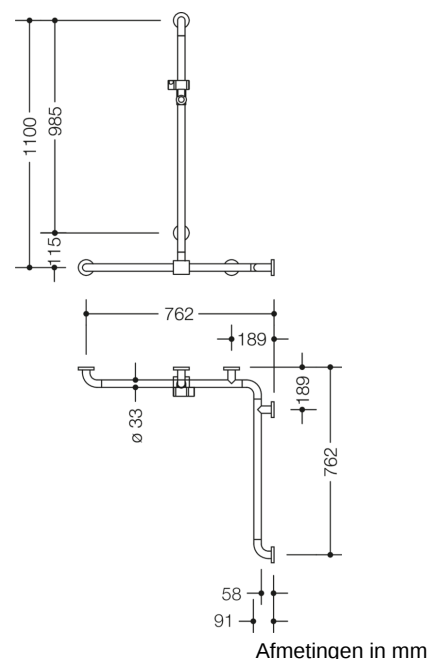

Vergelijkbare afbeelding

Eigenschappen

Douche- en badsteun met verschuifbare douchestang van de serie 801

- verticaal en horizontaal aangebrachte, in een rechte hoek verbonden stangen met kunststof-bevestigingsrozetten en douchekophouder
- met zijdelings (ter montage) verschuifbare verticale douchestang
- verticale lengte 1100 mm, horizontale lengtes (hoekmontage) 762 mm
- 91 mm diep, stangen diameter 33 mm, rozet diameter 70 mm
- geschikt voor handdouches van verschillende fabrikanten
- Douchekophouder kan traploos worden gedraaid en na uittrekken of indrukken van een grote hendel in de hoogte worden versteld
- conische opname op de douchekophouder vergemakkelijkt het inhangen van de handdouche
- met aluminiumkernen en roestvrij staalversterkte eindbogen
- Montage aan de wand met bevestigingsmateriaal en rozetten van HEWI
- links- en rechtszijdig te monteren
- van hoogwaardige polyamide volgens HEWI kleuren-tabel
- Hou bij gebruik van hangzitjes het volgende in acht: Een compatibiliteitscontrole is vereist.
- Een gedetailleerde lijst van de combinatiemogelijkheden van handgrepen, Hoeksteunen en douche- en badleuningen met bijpassende inhangzitjes vindt u in onze online catalogus in het downloadgedeelte van het betreffende product.