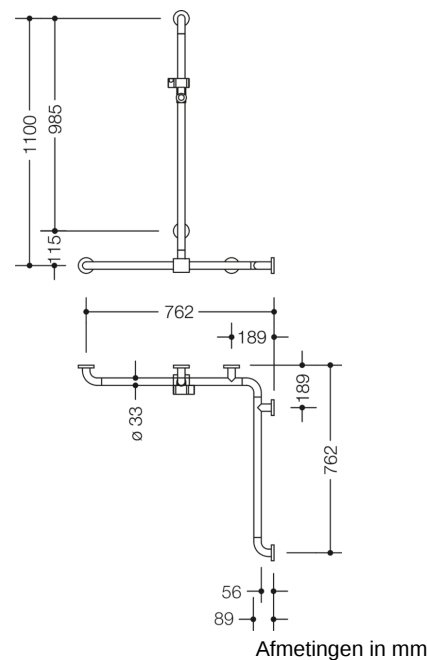

Eigenschappen

Leuning voor douche en bad met verschuifbare douchestang incl. handsproeier en doucheslang serie 801 bestaande uit:

- leuning voor douche, badkuip met verschuifbare douchestang
- verticaal en horizontaal aangebrachte, in een rechte hoek verbonden stangen met kunststof-bevestigingsrozetten en douchekophouder
- met zijdelings (ter montage) verschuifbare verticale douchestang
- dient voor het vasthouden en ondersteunen in de douche- en badruimte
- verticale lengte 1100 mm, horizontale lengtes (hoekmontage) 762 mm
- 91 mm diep, vrije afstand tot de wand 58 mm, stangdiameter 33 mm, rozetdiameter 70 mm
- geschikt voor handsproeiers van verschillende fabrikanten
- douchekophouder kan traploos worden gedraaid en na uittrekken of indrukken van een grote hendel in de hoogte worden versteld
- conische opname op de douchekophouder vergemakkelijkt het inhangen van de handsproeier
- met aluminiumkernen en roestvast staalversterkte eindbogen
- montage aan de wand met wandspecifiek bevestigingsmateriaal en rozetten van HEWI
- links- en rechtszijdig te monteren
- van hoogglanzend polyamide in HEWI kleur 99

en

- 1-straal handsproeier met doucheslang van kunststof in kleur wit
- handsproeier met soft-clean antikalk-noppen
- straalttype: Rain
- diameter van de douchekop: 105 mm
- noppen en ring van kunststof in kleur lichtgrijs
- debiet bij 3 bar: 14 l/min
- spoelbare vuilvangzeef
- aansluitschroefdraad G 1/2, aansluitmaat: DN 15
- slanglengte 2000 mm
- knikbeveiligd
- draaiconus beschermt tegen verdraaien van de doucheslang
- metalen-draaiconus/metalen kartelrand, verchromd
- handsproeier getest volgens KTW en W270
- doucheslang getest volgens EN 1113 en KTW
- Hou bij gebruik van hangzitjes het volgende in acht: Een compatibiliteitscontrole is vereist.
- Een gedetailleerde lijst van de combinatiemogelijkheden van handgrepen, Hoeksteunen en douche- en badleuningen met bijpassende inhangzitjes vindt u in onze online catalogus in het downloadgedeelte van het betreffende product.