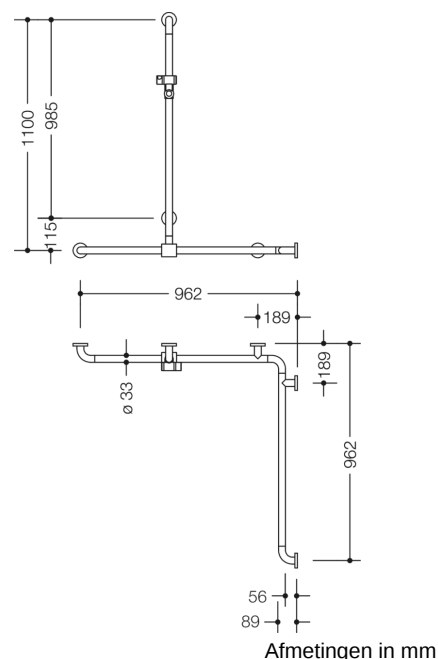

Vergelijkbare afbeelding

## Eigenschappen

Douche- en badsteun met verschuifbare douchestang van de serie 801

- verticaal en horizontaal aangebrachte, in een rechte hoek verbonden stangen met staal-bevestigingsrozetten en douchekophouder
- met zijdelings (ter montage) verschuifbare verticale douchestang
- verticale lengte 1100 mm, horizontale lengtes (hoekmontage) 962 mm
- 89 mm diep, stangen diameter 33 mm, rozet diameter 70 mm
- geschikt voor handdouches van verschillende fabrikanten
- Douchekophouder kan traploos worden gedraaid en na uittrekken of indrukken van een grote hendel in de hoogte worden versteld
- conische opname op de douchekophouder vergemakkelijkt het inhangen van de handdouche
- met doorlopende, tegen corrosie beschermde stalen kern
- Montage aan de wand met bevestigingsmateriaal en rozetten van HEWI
- links- en rechtszijdig te monteren
- van hoogwaardige polyamide volgens HEWI kleuren-tabel
- Hou bij gebruik van hangzitjes het volgende in acht: Een compatibiliteitscontrole is vereist.
- Een gedetailleerde lijst van de combinatiemogelijkheden van handgrepen, Hoeksteunen en douche- en badleuningen met bijpassende inhangzitjes vindt u in onze online catalogus in het downloadgedeelte van het betreffende product.