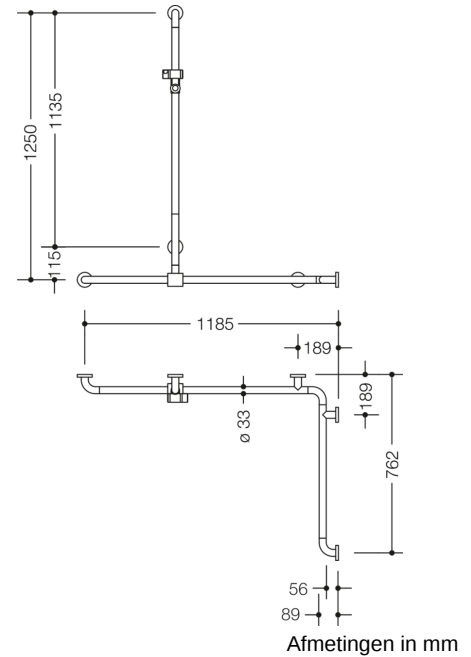

Vergelijkbare afbeelding

Eigenschappen

Douche- en badstang met verschuifbare douchestang van de serie 801

- verticaal en horizontaal aangebrachte, in een rechte hoek verbonden stangen met staal-bevestigingsrozetten en douchekophouder
- met zijdelings (ter montage) verschuifbare verticale douchestang
- verticale lengte 1250 mm, horizontale lengtes (hoekmontage) 1185 mm en 762 mm
- 89 mm diep, stangen diameter 33 mm, rozet diameter 70 mm
- geschikt voor handdouches van verschillende fabrikanten
- Douchekophouder kan traploos worden gedraaid en na uittrekken of indrukken van een grote hendel in de hoogte worden versteld
- conische opname op de douchekophouder vergemakkelijkt het inhangen van de handdouche
- Montage aan de wand met bevestigingsmateriaal en rozetten van HEWI
- links- en rechtszijdig te monteren
- van hoogwaardige polyamide volgens HEWI kleuren-tabel
- met doorlopende, tegen corrosie beschermde stalen kern
- Hou bij gebruik van hangzitjes het volgende in acht: Een compatibiliteitscontrole is vereist.
- Een gedetailleerde lijst van de combinatiemogelijkheden van handgrepen, Hoeksteunen en douche- en badleuningen met bijpassende inhangzitjes vindt u in onze online catalogus in het downloadgedeelte van het betreffende product.