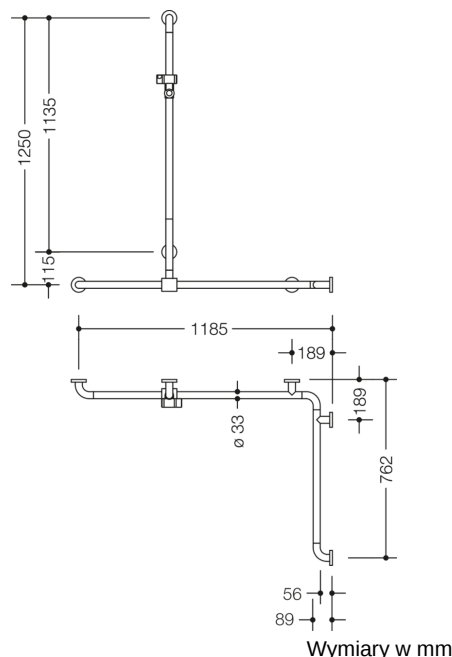

### Właściwości

Poręcz prysznicowo-wannowa i przesuwany drążek z uchwytem na słuchawkę prysznicową Seria 801

- drążki połączone pod kątem prostym, z rozetkami do mocowania i uchwytem na słuchawkę prysznicową
- przesuwany (do montażu) drążek z uchwytem na słuchawkę prysznicową
- długość w pionie 1250 mm, długości poziome (montaż narożny) 1185 mm i 762 mm
- gł. 89 mm, śr. drążka 33 mm, śr. rozetki 70 mm
- pasuje do słuchawek prysznicowych różnych producentów
- bezstopniowa regulacja położenia uchwyty na słuchawkę prysznicową, ustawienie wysokości po naciśnięciu lub pociągnięciu za uchwyt
- stożkowaty kształt zamocowania uchwyty na słuchawkę prysznicową ułatwia jej zawieszanie
- montaż ścienny za pomocą zestawu do mocowania i rozetek HEWI
- do montażu z lewej i prawej strony
- z wysokiej jakości poliamidu w wybranych kolorach HEWI
- z odpornym na korozję stalowym rdzeniem
- Przestrzegać w przypadku korzystania z zawieszanych siedzeń: Wymagane sprawdzenie zgodności.
- Szczegółowa lista możliwych kombinacji uchwytów, Uchwytów kątowych i poręcz prysznicowe z dopasowanymi zawieszanymi siedzeniami można znaleźć w naszym katalogu online w obszarze pobierania odpowiedniego produktu.