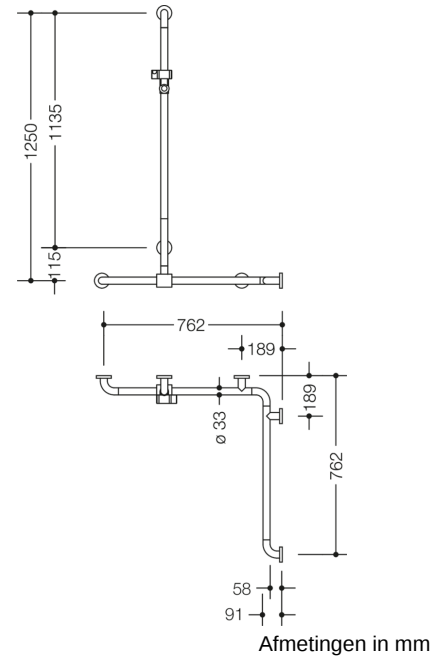

## Eigenschappen

Douche- en badgreep met douchestang van de serie 801

- verticaal en horizontaal aangebrachte, in een rechte hoek verbonden stangen met kunststof-bevestigingsrozetten en douchekophouder
- met zijdelings (ter montage) verschuifbare verticale douchestang
- verticale lengte 1250 mm, horizontale lengtes (hoekmontage) 762 mm, 91 mm diep
- stangdiameter 33 mm, rozetdiameter 70 mm
- geschikt voor handdouches van verschillende fabrikanten
- Douchekophouder kan traploos worden gedraaid en na uittrekken of indrukken van een grote hendel in de hoogte worden versteld
- conische opname op de douchekophouder vergemakkelijkt het inhangen van de handdouche
- Montage aan de wand met bevestigingsmateriaal en rozetten van HEWI
- links- en rechtszijdig te monteren
- van hoogwaardige polyamide volgens HEWI kleuren-tabel
- met aluminiumkernen en roestvrij staalversterkte eindbogen
- Hou bij gebruik van hangzitjes het volgende in acht: Een compatibiliteitscontrole is vereist.
- Een gedetailleerde lijst van de combinatiemogelijkheden van handgrepen, Hoeksteunen en douche- en badleuningen met bijpassende inhangzitjes vindt u in onze online catalogus in het downloadgedeelte van het betreffende product.