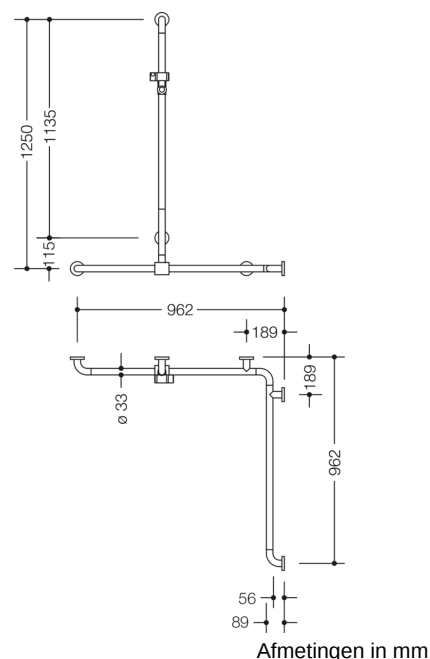

Vergelijkbare afbeelding

### Eigenschappen

Douche- en badstang met verschuifbare douchestang van de serie 801

- verticaal en horizontaal aangebrachte, in een rechte hoek verbonden stangen met staal-bevestigingsrozetten en douchekophouder
- met zijdelings (ter montage) verschuifbare verticale douchestang
- verticale lengte 1250 mm, horizontale lengtes (hoekmontage) 962 mm
- 89 mm diep, stangen diameter 33 mm, rozet diameter 70 mm
- geschikt voor handdouches van verschillende fabrikanten
- Douchekophouder kan traploos worden gedraaid en na uittrekken of indrukken van een grote hendel in de hoogte worden versteld
- conische opname op de douchekophouder vergemakkelijkt het inhangen van de handdouche
- Montage aan de wand met bevestigingsmateriaal en rozetten van HEWI
- links- en rechtszijdig te monteren
- van hoogwaardige polyamide volgens HEWI kleuren-tabel
- met doorlopende, tegen corrosie beschermde stalen kern
- Hou bij gebruik van hangzitjes het volgende in acht: Een compatibiliteitscontrole is vereist.
- Een gedetailleerde lijst van de combinatiemogelijkheden van handgrepen, Hoeksteunen en douche- en badleuningen met bijpassende inhangzitjes vindt u in onze online catalogus in het downloadgedeelte van het betreffende product.