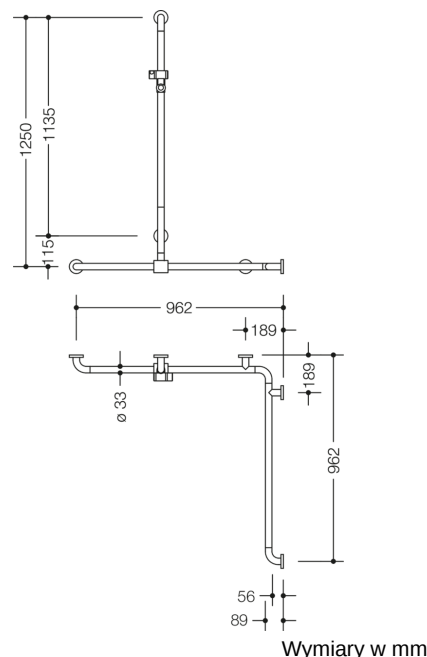

### Właściwości

Poręcz prysznicowo-wannowa i przesuwany drążek z uchwytem na słuchawkę prysznicową Seria 801

- drążki połączone pod kątem prostym, z rozetkami do mocowania i uchwytem na słuchawkę prysznicową
- przesuwany (do montażu) drążek z uchwytem na słuchawkę prysznicową
- długość w pionie 1250 mm, długości poziome (montaż narożny) po 962 mm
- gł. 89 mm, śr. drążka 33 mm, śr. rozetki 70 mm
- pasuje do słuchawek prysznicowych różnych producentów
- bezstopniowa regulacja położenia uchwyty na słuchawkę prysznicową, ustawienie wysokości po naciśnięciu lub pociągnięciu za uchwyt
- stożkowaty kształt zamocowania uchwyty na słuchawkę prysznicową ułatwia jej zawieszanie
- montaż ścienny za pomocą zestawu do mocowania i rozetek HEWI
- do montażu z lewej i prawej strony
- z wysokiej jakości poliamidu w wybranych kolorach HEWI
- z odpornym na korozję stalowym rdzeniem
- Przestrzegać w przypadku korzystania z zawieszanych siedzeń: Wymagane sprawdzenie zgodności.
- Szczegółowa lista możliwych kombinacji uchwytów, Uchwytów kątowych i poręcze prysznicowe z dopasowanymi zawieszanymi siedzeniami można znaleźć w naszym katalogu online w obszarze pobierania odpowiedniego produktu.