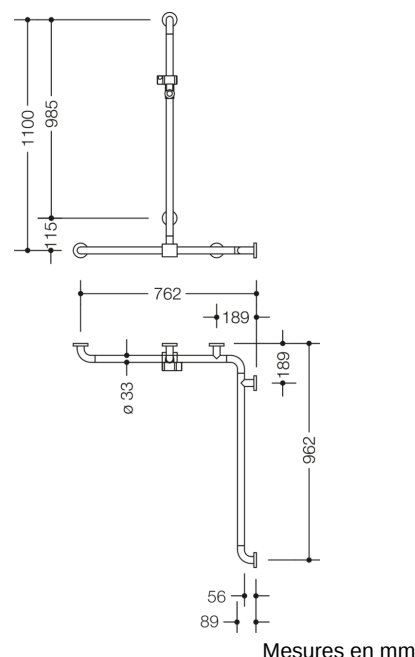

Photo similaire

Propriétés

Main courante de douche avec barre avec coulisseau de douche réglable de la série 801, montage en coin

- barres verticales et horizontales, assemblées à angle droit, avec rosaces de fixation en acier et support de douche
- avec barre de support pour douchette verticale réglable verticalement (pour montage)
- sert à se tenir et à s'appuyer dans la douche et la baignoire
- longueur verticale 1100 mm, longueurs horizontales 762 mm et 962 mm (montage en coin)
- 89 mm de profondeur, 56 mm d'espace libre par rapport au mur, diamètre de la barre 33 mm, diamètre des rosaces 70 mm
- compatible avec les douchettes de différents fabricants
- coulisseau de douche inclinable et réglable en hauteur par traction ou pression sur un grand levier
- le logement conique sur le coulisseau de douche permet d'accrocher plus facilement la douchette
- avec cœur en acier inoxydable continu
- montage au mur avec matériel de fixation spécifique pour le mur et rosaces HEWI
- se monte du côté gauche ou droit
- en polyamide brillant dans toutes les couleurs HEWI
- répond aux exigences de la norme ÖNORM B1600/1601
- À noter en cas d'utilisation avec des sièges suspendus : Vérifier la compatibilité.
- Une liste détaillée des combinaisons possibles des barres d'appui, des barres de maintien coudées et des mains courantes de douche avec les sièges suspendus correspondants est disponible dans notre catalogue en ligne dans la zone de téléchargement du produit concerné.