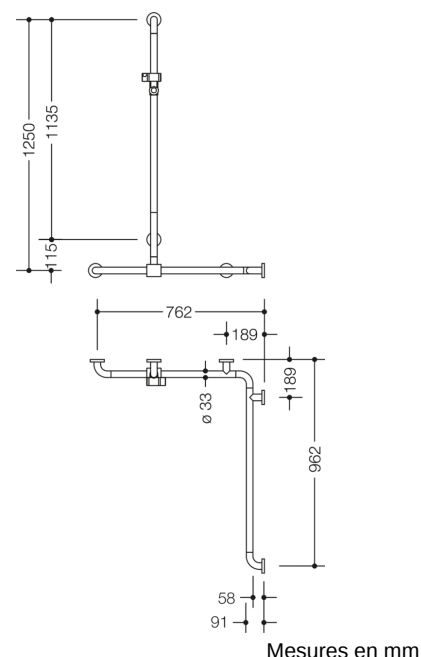

Photo similaire

Propriétés

Main courante de douche avec barre avec coulisseau de douche réglable de la série 801, montage en coin

- barres verticales et horizontales assemblées en angle droit avec rosaces de fixation en plastique et coulisseau de douche
- avec barre de support pour douchette verticale réglable verticalement (pour montage)
- sert à se tenir et à s'appuyer dans la douche et la baignoire
- longueur verticale 1250 mm, longueurs horizontales 762 mm et 962 mm (montage en coin)
- 91 mm de profondeur, 58 mm d'espace libre par rapport au mur, diamètre de la barre 33 mm, diamètre des rosaces 70 mm
- compatible avec les douchettes de différents fabricants
- coulisseau de douche inclinable et réglable en hauteur par traction ou pression sur un grand levier
- le logement conique sur le coulisseau de douche permet d'accrocher plus facilement la douchette
- avec cœur en aluminium et coudes terminaux renforcés par de l'acier inoxydable
- montage au mur avec matériel de fixation spécifique pour le mur et rosaces HEWI
- se monte du côté gauche ou droit
- en polyamide brillant dans toutes les couleurs HEWI
- répond aux exigences de la norme ÖNORM B1600/1601
- À noter en cas d'utilisation avec des sièges suspendus : Vérifier la compatibilité.
- Une liste détaillée des combinaisons possibles des barres d'appui, des barres de maintien coudées et des mains courantes de douche avec les sièges suspendus correspondants est disponible dans notre catalogue en ligne dans la zone de téléchargement du produit concerné.