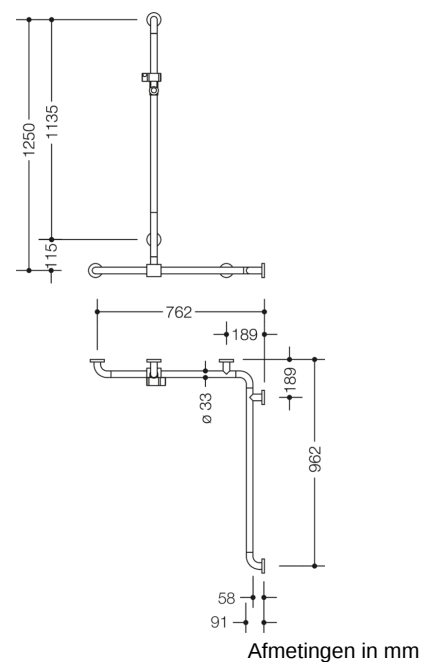

Vergelijkbare afbeelding

### Eigenschappen

Douche- en badleuning met verschuifbare douchestang uit de serie 801, hoekmontage

- verticaal en horizontaal aangebrachte, in een rechte hoek verbonden stangen met kunststof-bevestigingsrozetten en douchekophouder
- met zijdelings (ter montage) verschuifbare verticale douchestang
- dient om vast te houden en te steunen in de douche en bij de badkuip
- verticale lengte 1250 mm, horizontale lengtes 762 mm en 962 mm (hoekmontage)
- 91 mm diep, vrije afstand tot de wand 58 mm, stangdiameter 33 mm, rozetdiameter 70 mm
- geschikt voor douchekoppen van verschillende fabrikanten
- Douchekophouder kan traploos worden gedraaid en na uittrekken of indrukken van een grote hendel in de hoogte worden versteld
- conische opname op de douchekophouder vergemakkelijkt het inhangen van de douchekop
- met aluminiumkernen en roestvrij staalversterkte eindbogen
- Montage aan de wand met wandspecifiek bevestigingsmateriaal en rozetten van HEWI
- links- en rechtszijdig te monteren
- van polyamide met hoogglans, in alle HEWI-kleuren
- voldoet aan de eisen conform ÖNORM B1600/1601
- Hou bij gebruik van hangzitjes het volgende in acht: Een compatibiliteitscontrole is vereist.
- Een gedetailleerde lijst van de combinatiemogelijkheden van handgrepen, Hoeksteunen en douche- en badleuningen met bijpassende inhangzitjes vindt u in onze online catalogus in het downloadgedeelte van het betreffende product.