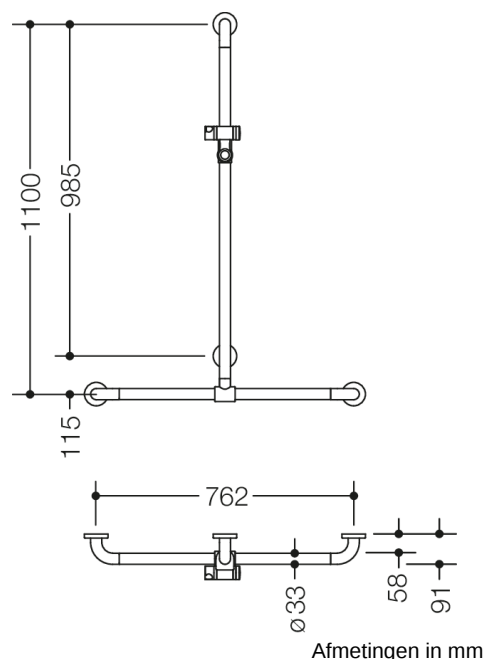

Vergelijkbare afbeelding

Eigenschappen

Douche- en badleuning met verschuifbare douchestang uit de serie 801

- verticaal en horizontaal aangebrachte, in een rechte hoek verbonden stangen met kunststof-bevestigingsrozetten en douchekophouder
- met zijdelings (ter montage) verschuifbare verticale douchestang
- dient om vast te houden en te steunen in de douche en bij de badkuip
- verticale lengte 1100 mm, horizontale lengte 762 mm
- 91 mm diep, vrije afstand tot de wand 58 mm, stangdiameter 33 mm, rozetdiameter 70 mm
- geschikt voor douchekoppen van verschillende fabrikanten
- Douchekophouder kan traploos worden gedraaid en na uittrekken of indrukken van een grote hendel in de hoogte worden versteld
- conische opname op de douchekophouder vergemakkelijkt het inhangen van de douchekop
- met aluminiumkernen en roestvrij staalversterkte eindbogen
- Montage aan de wand met wandspecifiek bevestigingsmateriaal en rozetten van HEWI
- van polyamide met hoogglans, in alle HEWI-kleuren
- Hou bij gebruik van hangzitjes het volgende in acht: Een compatibiliteitscontrole is vereist.
- Een gedetailleerde lijst van de combinatiemogelijkheden van handgrepen, Hoeksteunen en douche- en badleuningen met bijpassende inhangzitjes vindt u in onze online catalogus in het downloadgedeelte van het betreffende product.