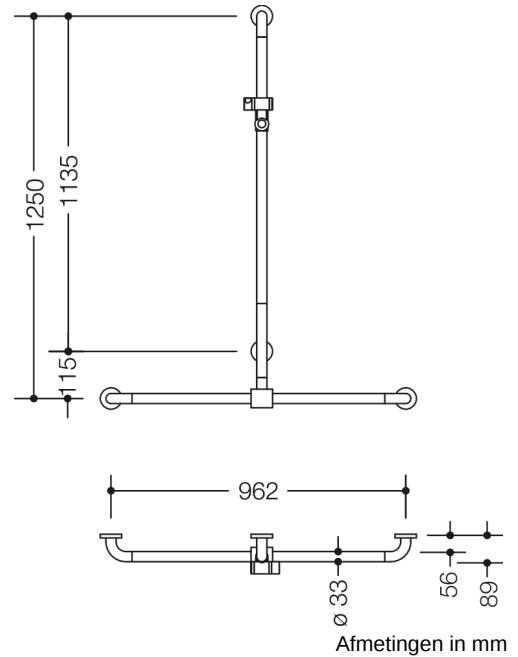

## Eigenschappen

Douche- en badstang met verschuifbare douchestang van de serie 801

- verticaal en horizontaal aangebrachte, in een rechte hoek verbonden stangen met staal-bevestigingsrozetten en douchekophouder
- met zijdelings (ter montage) verschuifbare verticale douchestang
- verticale lengte 1250 mm, horizontale lengte 962 mm
- 89 mm diep, stangen diameter 33 mm, rozet diameter 70 mm
- geschikt voor handdouches van verschillende fabrikanten
- Douchekophouder kan traploos worden gedraaid en na uittrekken of indrukken van een grote hendel in de hoogte worden versteld
- conische opname op de douchekophouder vergemakkelijkt het inhangen van de handdouche
- Montage aan de wand met bevestigingsmateriaal en rozetten van HEWI
- van hoogwaardige polyamide volgens HEWI kleuren-tabel
- met doorlopende, tegen corrosie beschermde stalen kern
- Hou bij gebruik van hangzitjes het volgende in acht: Een compatibiliteitscontrole is vereist.
- Een gedetailleerde lijst van de combinatiemogelijkheden van handgrepen, Hoeksteunen en douche- en badleuningen met bijpassende inhangzitjes vindt u in onze online catalogus in het downloadgedeelte van het betreffende product.