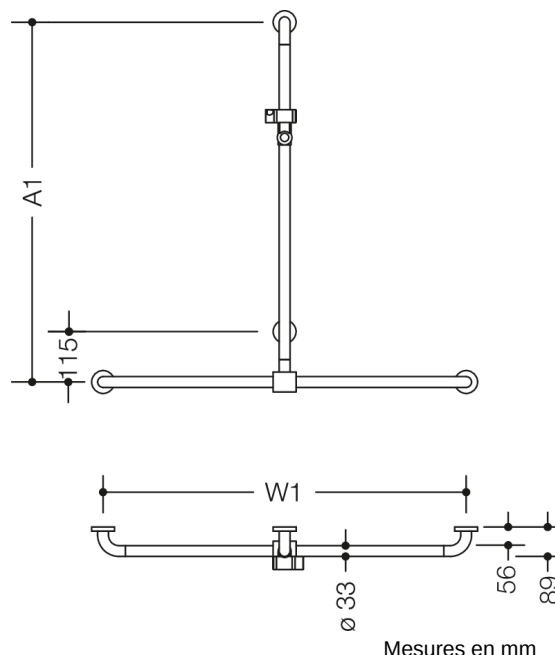

Photo similaire

Propriétés

Douche main courante avec douchette sur rail coulissant de la série 801

- barres verticales et horizontales, assemblées à angle droit, avec rosaces de fixation en acier et support de douche
- avec barre de support pour douchette verticale réglable verticalement (pour montage)
- longueur verticale sur mesure de 600 mm à 1250 mm, longueur horizontale sur mesure de 300 à 1500 mm
- 89 mm de profondeur, diamètre de barre 33 mm, diamètre de rosace 70 mm
- compatible avec les douchettes de différents fabricants
- coulisseau de douche inclinable et réglable en hauteur par traction ou pression sur un levier
- adaptateur conique le support de douche permettant d'accrocher plus facilement la douchette
- avec cœur en acier inoxydable continu
- montage au mur avec matériel de fixation spécifique pour le mur et rosace de HEWI
- en polyamide de haute qualité, par selon nuancier HEWI
- À noter en cas d'utilisation avec des sièges suspendus : Vérifier la compatibilité.
- Une liste détaillée des combinaisons possibles des barres d'appui, des barres de maintien coudées et des mains courantes de douche avec les sièges suspendus correspondants est disponible dans notre catalogue en ligne dans la zone de téléchargement du produit concerné.