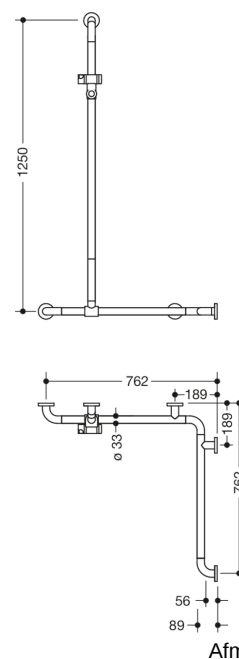

Vergelijkbare afbeelding

Eigenschappen

Douche- en badsteun met verschuifbare douchestang (zelfmoord ontlambaar versie)

- verticaal en horizontaal aangebrachte, in een rechte hoek verbonden stangen met bevestigingsrozetten, gebogen stijgend 45°
- zijdelings (ter montage) verschuifbare douchestang
- de vorm van de bovenste boog bemoeilijkt de bevestiging van touwen, snoeren of dergelijke
- het onderste bevestigingspunt mag maximaal op een hoogte 850 mm liggen
- Douchekophouder kan traploos worden gedraaid en in de hoogte worden versteld
- met doorlopende, tegen corrosie beschermde stalen kern
- Montage aan de wand met bevestigingsmateriaal
- links- en rechtszijdig te monteren
- verticale lengte 1250 mm, horizontale lengtes (hoekmontage) elk 762 mm
- 89 mm diep, stangen diameter 33 mm, rozet diameter 70 mm
- van hoogwaardige polyamide volgens HEWI kleuren-tabel
- Bevestigingsmateriaal BM211 in de leveringsomvang begrepen
- Bij de montage met rozet bevestigingen op lichtgewicht wanden heeft men een steunlaag nodig, bijv. multiplex panelen, watervast verlijmd >20 mm dik

Kleuren / Oppervlakken

	33 (robijnrood)		74 (appelgroen)		92 (antraciegrijs)		99 (zuiverwit)
	36 (koraal)		18 (mosterdgeel)		95 (rotsgrijs)		84 (omber)
	50 (staalblauw)		86 (zand)		97 (lichtgrijs)		
	55 (aqua blauw)		90 (diepzwart)		98 (signaalwit)		