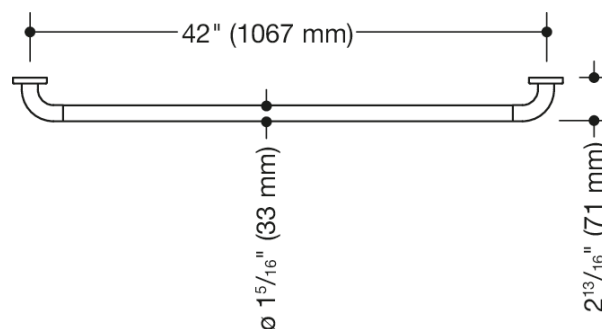

Podobne zdjęcie

Wymiary w mm

Właściwości

Uchwyt (USA) serii 801

- drążek wygięty pod kątem prostym na końcach ze stalowymi rozetkami mocującymi
- służy do podtrzymywania i podparcia
- z ciągłym, rdzeniem stalowym zabezpieczonym przed korozją
- montaż na ścianie za pomocą materiałów mocujących i rozetek firmy HEWI przeznaczonych do ścian
- rozmiar osi 42 cale (1067 mm), głębokość 2 3/4 cala (70 mm)
- średnica drążka 1 5/16 cala (33 mm), średnica rozety 2 3/4 cala (70 mm)
- maksymalne obciążenie 250 lbs (114 kg)
- z wysokiej jakości poliamidu, w kolorze HEWI 99 (czysta biel), 95 (szary), 92 (szary antracytowy), 90 (głęboka czerń), 86 (piasek), 84 (umbra) i 33 (rubinowa czerwień)
- spełnia wymagania standardów ADA 2010 i ICC/ANSI A117.1-2017
- zestaw uzupełniający: uchwyt na papier toaletowy 801.50US010