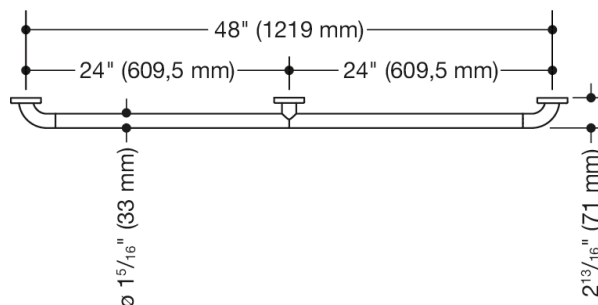

Podobne zdjęcie

Właściwości

Uchwyt z centralnie umieszczoną trzecią podporą (USA) serii 801

- drążek wygięty pod kątem prostym na końcach ze stalowymi rozetami mocującymi i centralnie umieszczoną trzecią podporą
- służy do podtrzymywania i podpierania
- z ciągłym, rdzeniem stalowym zabezpieczonym przed korozją
- montaż na ścianie za pomocą materiałów mocujących i rozetek firmy HEWI przeznaczonych do ścian
- rozmiar osi 48 cali (1219 mm), głębokość 2 13/16 cala (71 mm)
- średnica drążka 1 5/16 cala (33 mm), średnica rozety 2 3/4 cala (70 mm)
- nadaje się do zawieszanych siedzeń 801.51US100 i 801.51US110
- maksymalne obciążenie 330 lbs (150 kg)
- z wysokiej jakości poliamidu, w kolorze HEWI 99 (czysta biel), 95 (szary), 92 (szary antracytowy), 90 (głęboka czerń), 86 (piasek), 84 (umbra) i 33 (rubinowa czerwień)
- spełnia wymagania standardów ADA 2010 i ICC/ANSI A117.1-2017
- zestaw uzupełniający: uchwyt na papier toaletowy 801.50US010