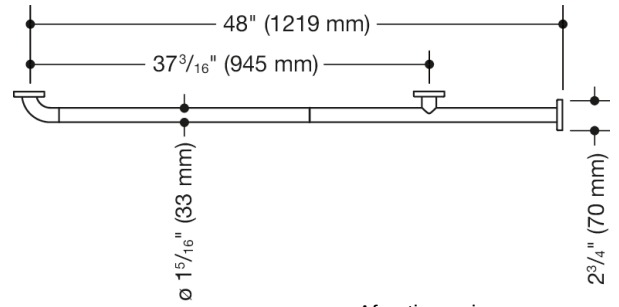

Vergelijkbare afbeelding

Afmetingen in mm

## Eigenschappen

Wandsteun voor WC-cabines (USA) van serie 801

- stang met doorlopend, corrosiebeschermd stalen kern en stalen bevestigingsrozetten
- haaks gebogen aan één kant aan het uiteinde, eenzijdig met recht uiteinde
- Dient om vast te houden en te ondersteunen
- Met continue, corrosiebeschermd stalen kern
- Montage aan de wand met wandspecifiek bevestigingsmateriaal en rozetten van HEWI
- asmaat 48 inch (1219 mm), 2 13/16 inch (71 mm) diep
- Stangdiameter 1 5/16 inch (33 mm), Diameter rozet 2 3/4 inch (70 mm)
- maximale belastbaarheid 330 lbs (150 kg)
- van hoogwaardige polyamide in de HEWI kleuren 99 ( zuiverwit), 95 (rotsgrijs), 92 (antracietgrijs), 90 (diepzwart), 86 (zand), 84 (omber) en 33 (robijnrood)
- voldoet aan de eisen conform 2010 ADA-normen en ICC/ANSI A117.1-2017
- Uitbreidingsset toiletrolhouder 801.50US010 retrofit