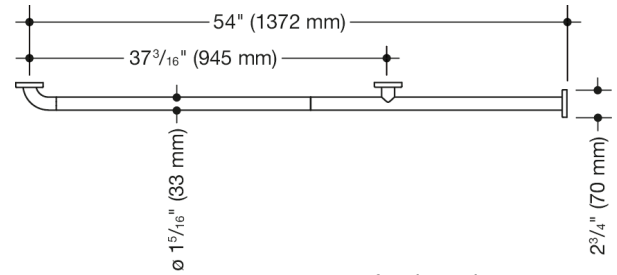

Vergelijkbare afbeelding

Eigenschappen

Wandsteun voor WC-cabines (USA) van serie 801

- stang met doorlopend, corrosiebeschermd stalen kern en stalen bevestigingsrozetten
- haaks gebogen aan één kant aan het uiteinde, eenzijdig met recht uiteinde
- Dient om vast te houden en te ondersteunen
- Met continue, corrosiebeschermd stalen kern
- Montage aan de wand met wandspecifiek bevestigingsmateriaal en rozetten van HEWI
- asmaat 54 inch (1372 mm), 2 13/16 inch (71 mm) diep
- Stangdiameter 1 5/16 inch (33 mm), Diameter rozet 2 3/4 inch (70 mm)
- maximale belastbaarheid 330 lbs (150 kg)
- van hoogwaardige polyamide in de HEWI kleuren 99 (zuiverwit), 95 (rotsgrijs), 92 (antracietgrijs), 90 (diepzwart), 86 (zand), 84 (omber) en 33 (robijnrood)
- voldoet aan de eisen conform 2010 ADA-normen en ICC/ANSI A117.1-2017
- Uitbreidingsset toilethouder 801.50US010 retrofit