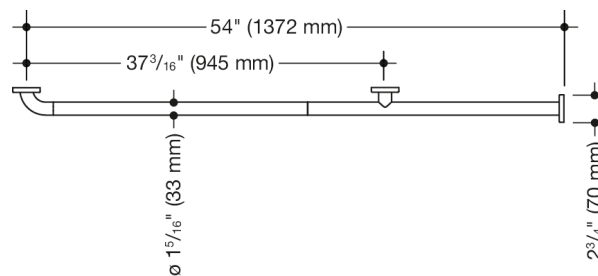

Podobne zdjęcie

Właściwości

Uchwyt do kabln WC (USA) serii 801

- drążek z ciągłym, zabezpieczonym przed korozją stalowym rdzeniem i stalowymi rozetkami mocującymi
- wygięty pod kątem prostym z jednej strony na końcu, z jednej strony z prostym końcem
- służy do podtrzymywania i podpierania
- z ciągłym, rdzeniem stalowym zabezpieczonym przed korozją
- montaż na ścianie za pomocą materiałów mocujących i rozetek firmy HEWI przeznaczonych do ścian
- rozmiar osi 54 cale (1372 mm), głębokość 2 13/16 cala (71 mm)
- średnica drążka 1 5/16 cala (33 mm), średnica rozety 2 3/4 cala (70 mm)
- maksymalne obciążenie 330 lbs (150 kg)
- z wysokiej jakości poliamidu, w kolorze HEWI 99 (czysta biel), 95 (szary), 92 (szary antracytowy), 90 (głęboka czerń), 86 (piasek), 84 (umbra) i 33 (rubinowa czerwień)
- spełnia wymagania standardów ADA 2010 i ICC/ANSI A117.1-2017
- zestaw uzupełniający: uchwyt na papier toaletowy 801.50US010