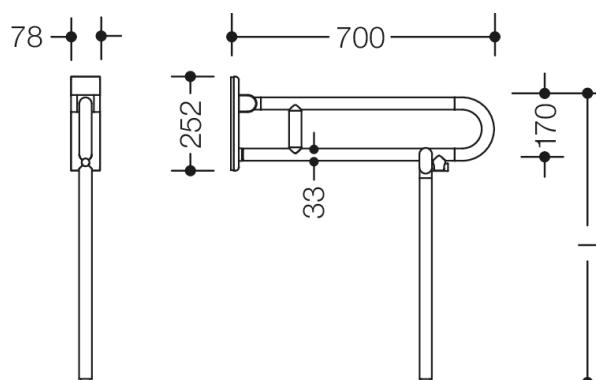

Vergelijkbare afbeelding

Afmetingen in mm

Eigenschappen

Mobiele opklapbare steun (draaibaar) uit de serie 801

- met bodemsteun vervaardigd op maat
- twee parallelle, boven elkaar geplaatste, door een koppelbocht samengevoegde stangen
- dient om vast te houden en te steunen
- belastbaar tot 100 kg
- met doorlopende, corrosiebeschermd stalen kern
- kan naar boven en geremd naar beneden worden geklapt en in opgeklapte stand naar links of rechts naar de wand worden gedraaid
- mobiel inzetbaar
- voor eenvoudig en flexibel achteraf plaatsen op bestaande, voorgemonteerde montageplaat: 950.50.016, moet apart worden besteld
- gereedschapsloze en snelle montage door eenvoudig ophangen van de Mobiele opklapbare steun
- met bevestigingsschroeven beveiligd tegen onbedoeld lostrekken
- uitval 700 mm, 252 mm hoog en 78 mm breed, stangdiameter 33 mm
- van hoogwaardige mat polyamide in de HEWI kleuren 99 (zuiverwit), 98 (signaalwit), 97 (lichtgrijs), 95 (rotsgrijs) en 92 (antracietgrijs)
- toiletrolhouder 801.50B011 en WC-spoeling (draadloos) 801.50B060, geschikt voor montage achteraf
- geproduceerd in overeenstemming met CE- en UKCA-Verordening (EU) 2017/745 betreffende medische hulpmiddelen