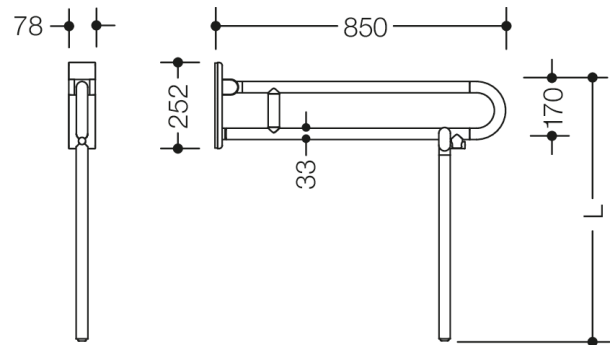

Vergelijkbare afbeelding

Afmetingen in mm

Eigenschappen

Mobiele opklapbare steun (draaibaar) uit de serie 801

- met bodemsteun vervaardigd op maat
- twee parallelle, boven elkaar geplaatste, door een koppelbocht samengevoegde stangen
- dient om vast te houden en te steunen
- belastbaar tot 100 kg
- met doorlopende, corrosiebeschermd stalen kern
- kan naar boven en geremd naar beneden worden geklapt en in opgeklapte stand naar links of rechts naar de wand worden gedraaid
- mobiel inzetbaar
- voor eenvoudig en flexibel achteraf plaatsen op bestaande, voorgemonteerde montageplaat: 950.50.016, moet apart worden besteld
- gereedschapsloze en snelle montage door eenvoudig ophangen van de Mobiele opklapbare steun
- met bevestigingsschroeven beveiligd tegen onbedoeld lostrekken
- uitval 850 mm, 252 mm hoog en 78 mm breed, stangdiameter 33 mm
- van hoogwaardige mat polyamide in de HEWI kleuren 99 (zuiverwit), 98 (signaalwit), 97 (lichtgrijs), 95 (rotsgrijs) en 92 (antracietgrijs)
- toiletrolhouder 801.50B011 en WC-spoeling (draadloos) 801.50B060, geschikt voor montage achteraf
- geproduceerd in overeenstemming met CE- en UKCA-Verordening (EU) 2017/745 betreffende medische hulpmiddelen