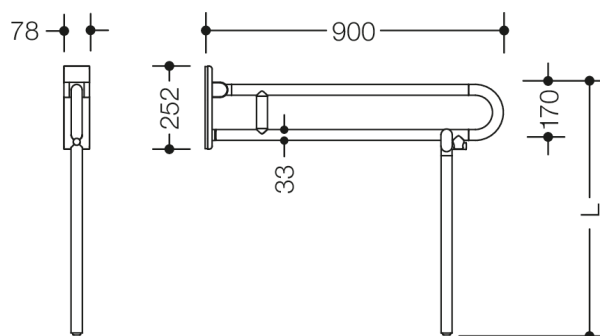

Vergelijkbare afbeelding

Afmetingen in mm

Eigenschappen

Mobiele opklapbare steun (draaibaar) uit de serie 801

- met bodemsteun vervaardigd op maat
- twee parallelle, boven elkaar geplaatste, door een koppelbocht samengevoegde stangen
- dient om vast te houden en te steunen
- belastbaar tot 100 kg
- met doorlopende, corrosiebeschermd stalen kern
- kan naar boven en geremd naar beneden worden geklapt en in opgeklapte stand naar links of rechts naar de wand worden gedraaid
- mobiel inzetbaar
- voor eenvoudig en flexibel achteraf plaatsen op bestaande, voorgemonteerde montageplaat: 950.50.016, moet apart worden besteld
- gereedschapsloze en snelle montage door eenvoudig ophangen van de Mobiele opklapbare steun
- met bevestigingsschroeven beveiligd tegen onbedoeld lostrekken
- uitval 900 mm, 252 mm hoog en 78 mm breed, stangdiameter 33 mm
- van hoogwaardige mat polyamide in de HEWI kleuren 99 (zuiverwit), 98 (signaalwit), 97 (lichtgrijs), 95 (rotsgrijs) en 92 (antracietgrijs)
- toiletrolhouder 801.50B011 en WC-spoeling (draadloos) 801.50B060, geschikt voor montage achteraf
- geproduceerd in overeenstemming met CE- en UKCA-Verordening (EU) 2017/745 betreffende medische hulpmiddelen
- voldoet aan de eisen conform ÖNORM B1600/1601