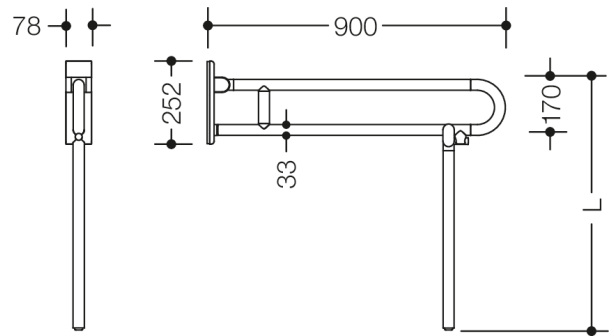

Vergelijkbare afbeelding

Afmetingen in mm

Eigenschappen

Mobiele opklapbare steun uit de serie 801

- met bodemsteun vervaardigd op maat
- twee parallelle, boven elkaar geplaatste, door een koppelbocht samengevoegde stangen
- dient om vast te houden en te steunen
- belastbaar tot 100 kg
- met doorlopende, corrosiebeschermde stalen kern
- kan naar boven en geremd naar beneden worden geklapt
- mobiel inzetbaar
- voor eenvoudig en flexibel achteraf plaatsen op bestaande, voorgemonteerde montageplaat: 950.50.016, moet apart worden besteld
- gereedschapsloze en snelle montage door eenvoudig ophangen van de Mobiele opklapbare steun
- met bevestigingsschroeven beveiligd tegen onbedoeld lostrekken
- uitval 900 mm, 252 mm hoog en 78 mm breed, stangdiameter 33 mm
- van hoogwaardige mat polyamide in de HEWI kleuren 99 (zuiverwit), 98 (signaalwit), 97 (lichtgrijs), 95 (rotsgrijs) en 92 (antracietgrijs)
- toiletrolhouder 801.50B011 en WC-spoeling (draadloos) 801.50B060, geschikt voor montage achteraf
- geproduceerd in overeenstemming met CE- en UKCA-Verordening (EU) 2017/745 betreffende medische hulpmiddelen
- voldoet aan de eisen conform ÖNORM B1600/1601