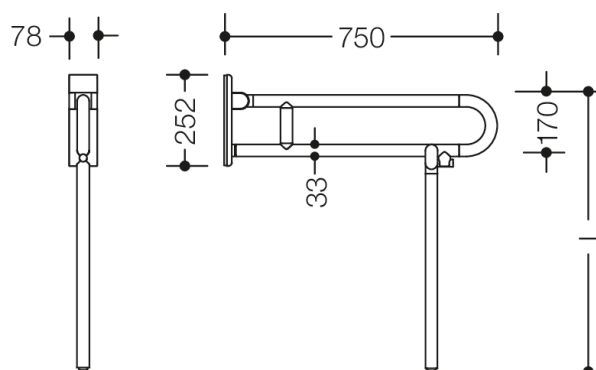

Vergelijkbare afbeelding

Afmetingen in mm

Eigenschappen

Mobiele opklapbare steun (draaibaar) uit de serie 801

- met bodemsteun vervaardigd op maat
- twee parallelle, boven elkaar geplaatste, door een koppelbocht samengevoegde stangen
- dient om vast te houden en te steunen
- belastbaar tot 100 kg
- met doorlopende, corrosiebeschermd stalen kern
- kan naar boven en geremd naar beneden worden geklapt en in opgeklapte stand naar links of rechts naar de wand worden gedraaid
- mobiel inzetbaar
- voor eenvoudig en flexibel achteraf plaatsen op bestaande, voorgemonteerde montageplaat: 950.50.016, moet apart worden besteld
- gereedschapsloze en snelle montage door eenvoudig ophangen van de Mobiele opklapbare steun
- met bevestigingsschroeven beveiligd tegen onbedoeld lostrekken
- uitval 750 mm, 252 mm hoog en 78 mm breed, stangdiameter 33 mm
- van hoogwaardige polyamide door HEWI kleuren-tabel
- uitbreidingsset toiletrolhouder 801.50.011 en uitbreidingsset WC-spoeling (draadloos) 801.50.060 naderhand te monteren
- geproduceerd in overeenstemming met CE- en UKCA-Verordening (EU) 2017/745 betreffende medische hulpmiddelen
- voldoende aan de wettelijke eisen (CWATUPE, WVG Vlaanderen) in verband met de nodige lengte van de steun naast een WC