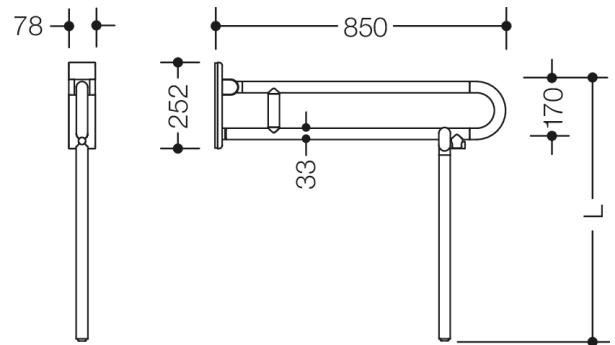

Vergelijkbare afbeelding

Afmetingen in mm

Eigenschappen

Mobiele opklapbare steun uit de serie 801

- met bodemsteun vervaardigd op maat
- twee parallelle, boven elkaar geplaatste, door een koppelbocht samengevoegde stangen
- dient om vast te houden en te steunen
- belastbaar tot 100 kg
- met doorlopende, corrosiebeschermde stalen kern
- kan naar boven en geremd naar beneden worden geklapt
- mobiel inzetbaar
- voor eenvoudig en flexibel achteraf plaatsen op bestaande, voorgemonteerde montageplaat: 950.50.016, moet apart worden besteld
- gereedschapsloze en snelle montage door eenvoudig ophangen van de Mobiele opklapbare steun
- met bevestigingsschroeven beveiligd tegen onbedoeld lostrekken
- uitval 850 mm, 252 mm hoog en 78 mm breed, stangdiameter 33 mm
- van hoogwaardige polyamide volgens HEWI kleuren-tabel
- uitbreidingsset toiletrolhouder 801.50.011 en uitbreidingsset WC-spoeling (draadloos) 801.50.060 naderhand te monteren
- geproduceerd in overeenstemming met CE- en UKCA-Verordening (EU) 2017/745 betreffende medische hulpmiddelen