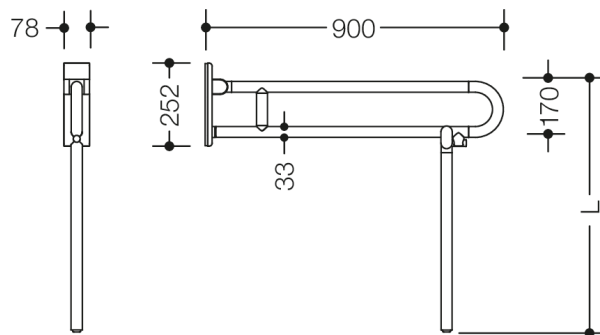

Vergelijkbare afbeelding

Afmetingen in mm

### Eigenschappen

Mobiele opklapbare steun uit de serie 801

- met bodemsteun vervaardigd op maat
- twee parallelle, boven elkaar geplaatste, door een koppelbocht samengevoegde stangen
- dient om vast te houden en te steunen
- belastbaar tot 100 kg
- met doorlopende, corrosiebeschermde stalen kern
- kan naar boven en geremd naar beneden worden geklapt
- mobiel inzetbaar
- voor eenvoudig en flexibel achteraf plaatsen op bestaande, voorgemonteerde montageplaat: 950.50.016, moet apart worden besteld
- gereedschapsloze en snelle montage door eenvoudig ophangen van de Mobiele opklapbare steun
- met bevestigingsschroeven beveiligd tegen onbedoeld lostrekken
- uitval 900 mm, 252 mm hoog en 78 mm breed, stangdiameter 33 mm
- van hoogwaardige polyamide door HEWI kleurentabel
- uitbreidingsset toiletrolhouder 801.50.011 en uitbreidingsset WC-spoeling (draadloos) 801.50.060 naderhand te monteren
- geproduceerd in overeenstemming met CE- en UKCA-Verordening (EU) 2017/745 betreffende medische hulpmiddelen
- voldoet aan de eisen conform ÖNORM B1600/1601