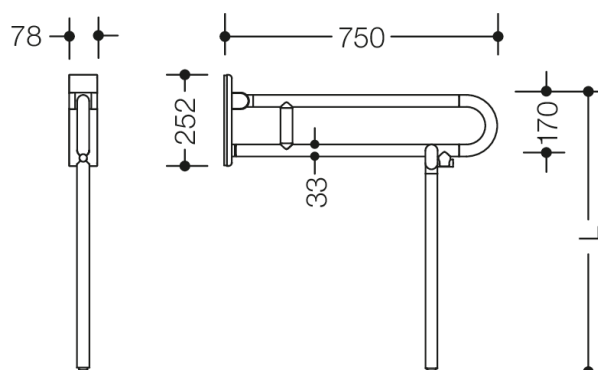

Vergelijkbare afbeelding

Afmetingen in mm

Eigenschappen

Mobiele opklapbare steun uit de serie 801

- met bodemsteun vervaardigd op maat
- twee parallelle, boven elkaar geplaatste, door een koppelbocht samengevoegde stangen
- dient om vast te houden en te steunen
- belastbaar tot 100 kg
- met doorlopende, corrosiebeschermd stalen kern
- kan naar boven en geremd naar beneden worden geklapt
- mobiel inzetbaar
- voor eenvoudig en flexibel achteraf plaatsen op bestaande, voorgemonteerde montageplaat: 950.50.016, moet apart worden besteld
- gereedschapsloze en snelle montage door eenvoudig ophangen van de Mobiele opklapbare steun
- met bevestigingsschroeven beveiligd tegen onbedoeld lostrekken
- uitval 750 mm, 252 mm hoog en 78 mm breed, stangdiameter 33 mm
- van hoogwaardige polyamide door HEWI kleuren-tabel
- uitbreidingsset toiletrolhouder 801.50.011 en uitbreidingsset WC-spoeling (draadloos) 801.50.060 naderhand te monteren
- geproduceerd in overeenstemming met CE- en UKCA-Verordening (EU) 2017/745 betreffende medische hulpmiddelen
- voldoende aan de wettelijke eisen (CWATUPE, WVG Vlaanderen) in verband met de nodige lengte van de steun naast een WC