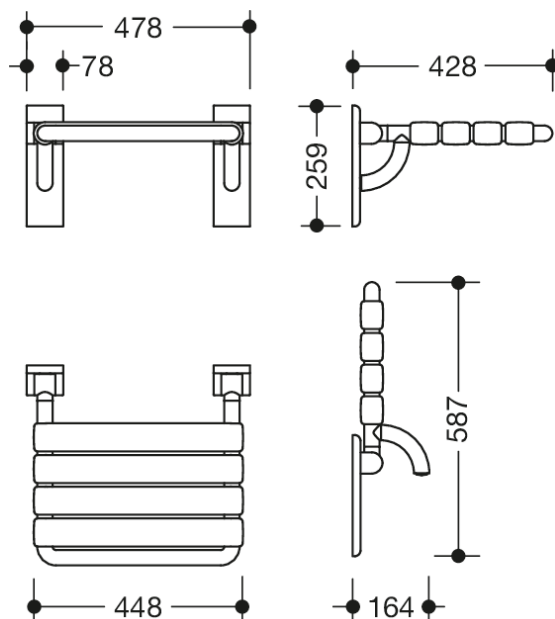

Photo similaire

Mesures en mm

Propriétés

Siège escamotable de la Série 801

- structure composée de barres et d'éléments d'assise
- avec cœur en acier inoxydable continu
- peut être relevé
- inclinaison de l'assise réglable
- sert d'assise dans la douche
- charge admissible maximum de 150 kg
- plaque murale en polyamide avec âme en acier intégrée
- montage au mur par fixations murales spécifiques HEWI en acier inoxydable
- 478 mm de large, 428 mm de profondeur
- éléments d'assise de 60 mm de large
- en polyamide de haute qualité dans la couleur HEWI 98 (blanc de sécurité) avec micro-particules d'argent antimicrobiennes